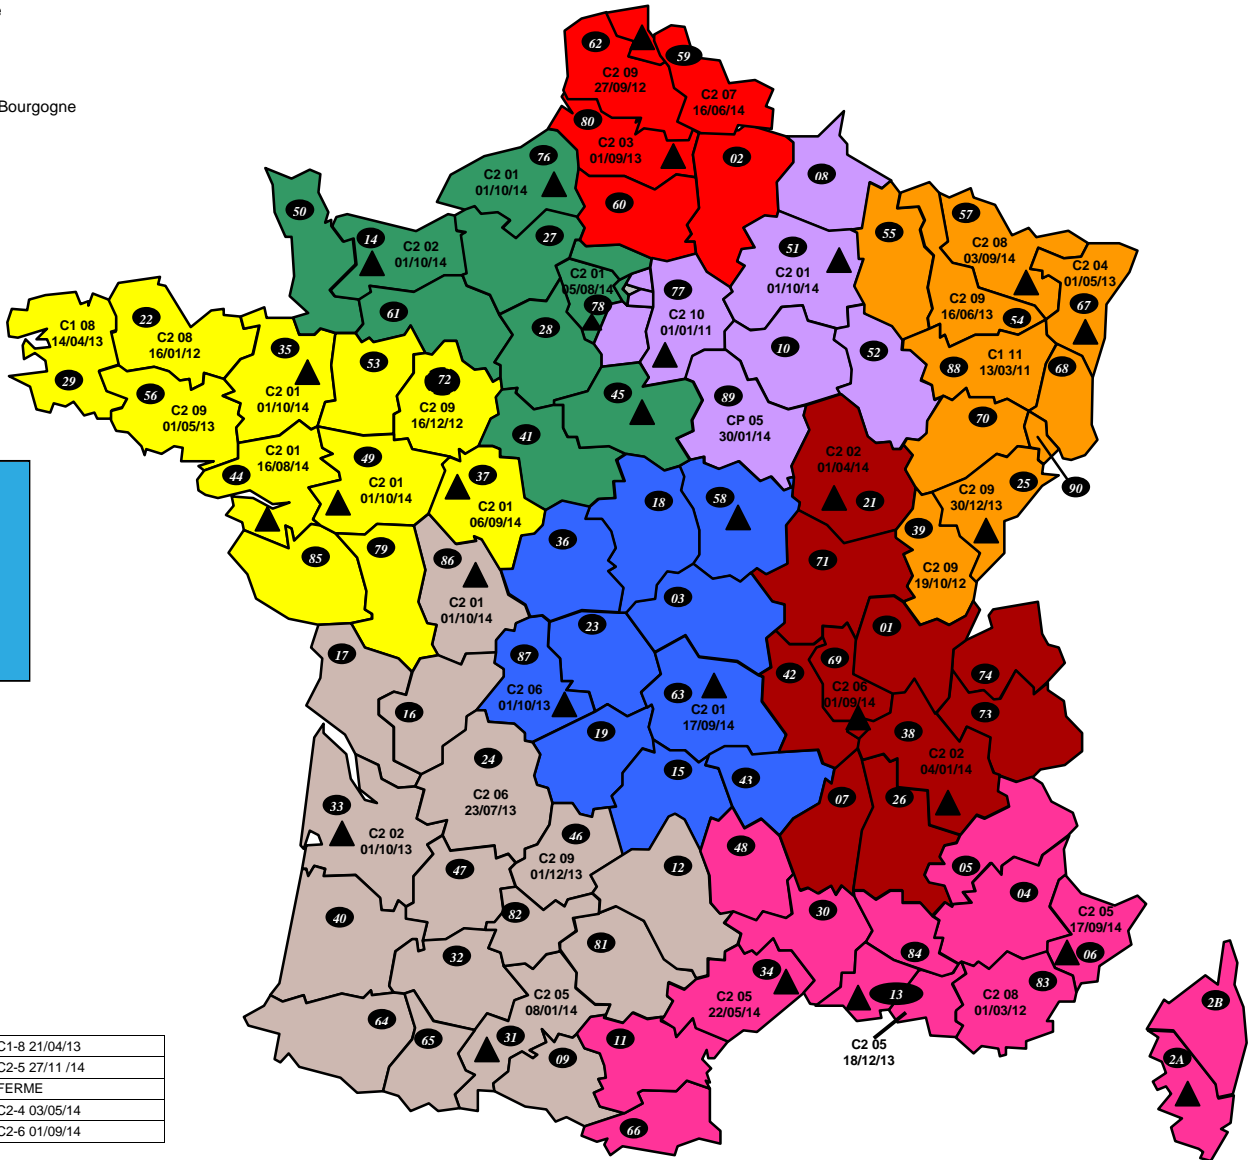

- DISI Paris Normandie
- DISI Nord
- DISI Ouest
- DISI Paris Champagne
- DISI Pays du Centre
- DISI Rhône Alpes Est Bourgogne
- DISI Sud-Est
- DISI Sud-Ouest
- DISI Est
- ESI

DOM

971 : GUADELOUPE	C1-8 21/04/13
972 : MARTINIQUE	C2-5 27/11 /14
973 : GUYANE	FERME
974 : REUNION	C2-4 03/05/14
976 : MAYOTTE	C2-6 01/09/14

Ile de France

75 Paris	C2 4 01/03/14
93	C2 4 05/09/14
94 Créteil	CP 08 12/06/14
95 Cergy	C2-7 17/11/14

Elus F.O.-DGFIP

Sylvie SERRE - Pascaline KERHOAS - Marie-Laure SOLANO – Michelle BOUVIER –
Florence ALVINERIE - Philippe CANÉ Marc GEORGES – Antonio GONZALES
Expert : Rémy BEUNARD