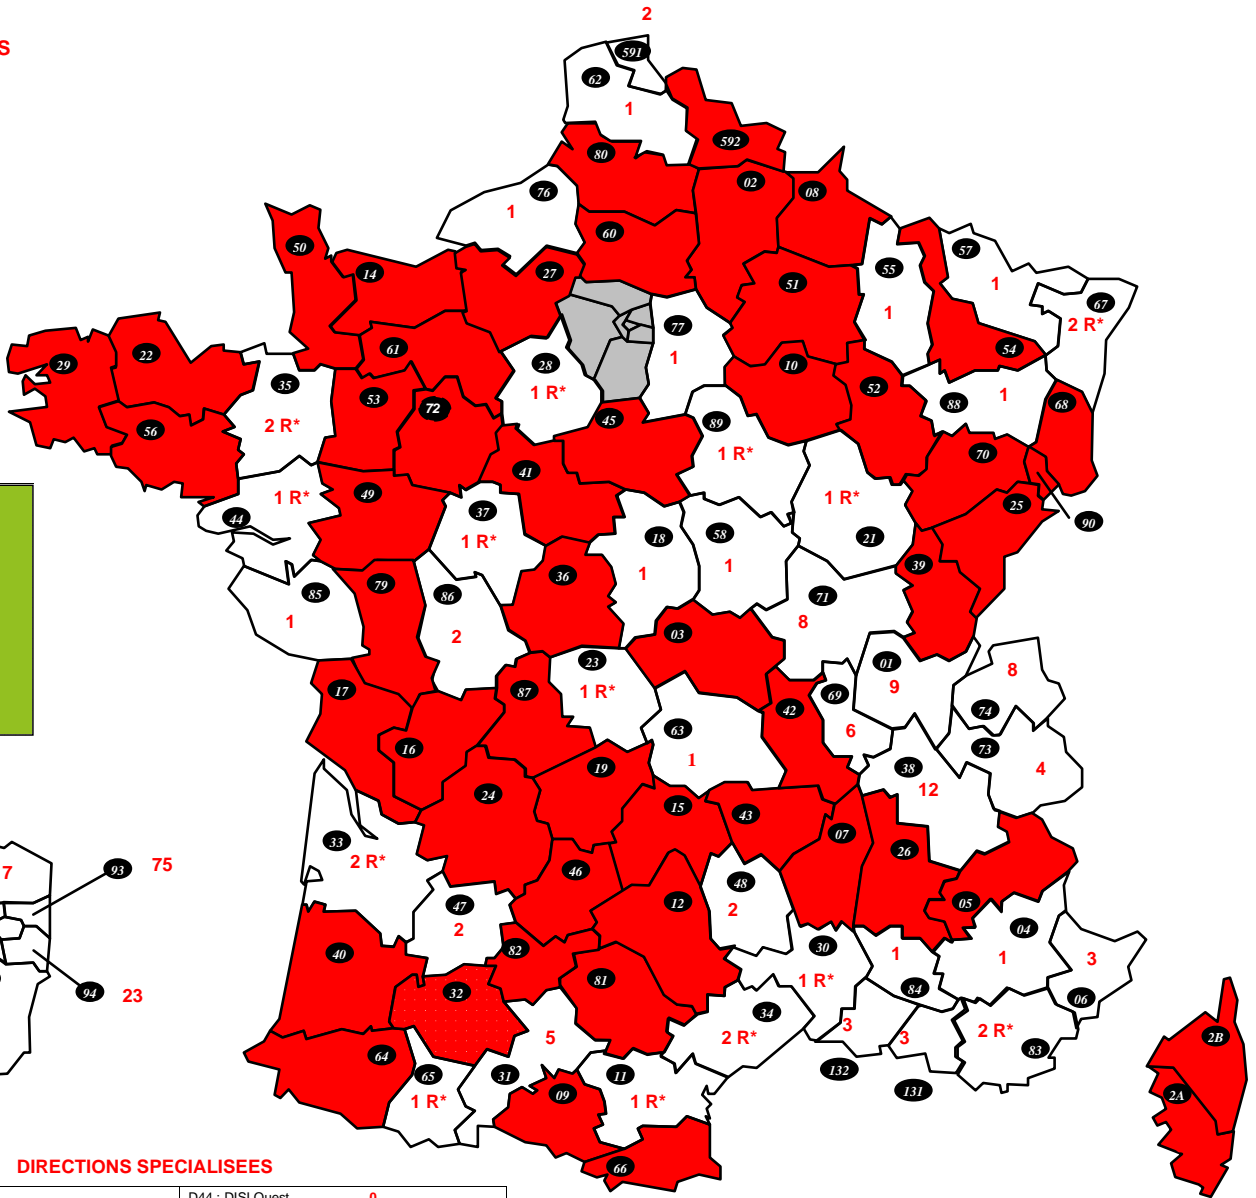

**R* = RAPPROCHEMENTS
UNIQUEMENT**

DIRECTIONS SPECIALISEES

A15 : SDNC	0	D44 : DISI Ouest	0
A20 : DVNI	0	D59 : DISI Nord	0
A30 : DNID	1	D63 : DISI Pays du Centre	0
A35 : DNVSF	1	D67 : DISI Est	1
A40 : DNEF	0	D69 : DISI Rhône Alpes Est Bourgogne	0
A80 : CREANCES SPECIALES TRESORS	0	D77 : DISI Paris Champagne	1
A45 : DGE	3	D78 : DISI Paris Normandie	0
A50 : IMPOTS SERVICES	0	R13 : DCF SUD-EST	0
A55 : ENFIP	0	R31 : DCF SUD-Pyrénées	0
B11 : DCF IDF-EST	2	R33 : DCF SUD-OUEST	0
B21 : DRFIP IDF PARIS	1	R35 : DCF OUEST	0
TAP : AP-HP	0	R45 : DCF CENTRE	0
TGE : ETRANGER/AMBASSADE	1	R54 : DCF EST	0
B31 : DRESG	1	R59 : DCF NORD	0
B38 : DGFIP SCES CX	0	R69 : DCF Rhône-Alpes	0
D13 : DISI Sud-Est	1		
D33 : DISI Sud-Ouest	0		

DOM

971 : GUADELOUPE	0
972 : MARTINIQUE	0
973 : GUYANE	0
974 : REUNION	1 R*
975 : ST PIERRE ET MIQUELON	0
976 : MAYOTTE	0

DIRECTIONS PARISIENNES

754 : PARIS CENTRE	16
755 : PARIS EST	12
756 : PARIS NORD	14
757 : PARIS OUEST	11
758 : PARIS SUD	5