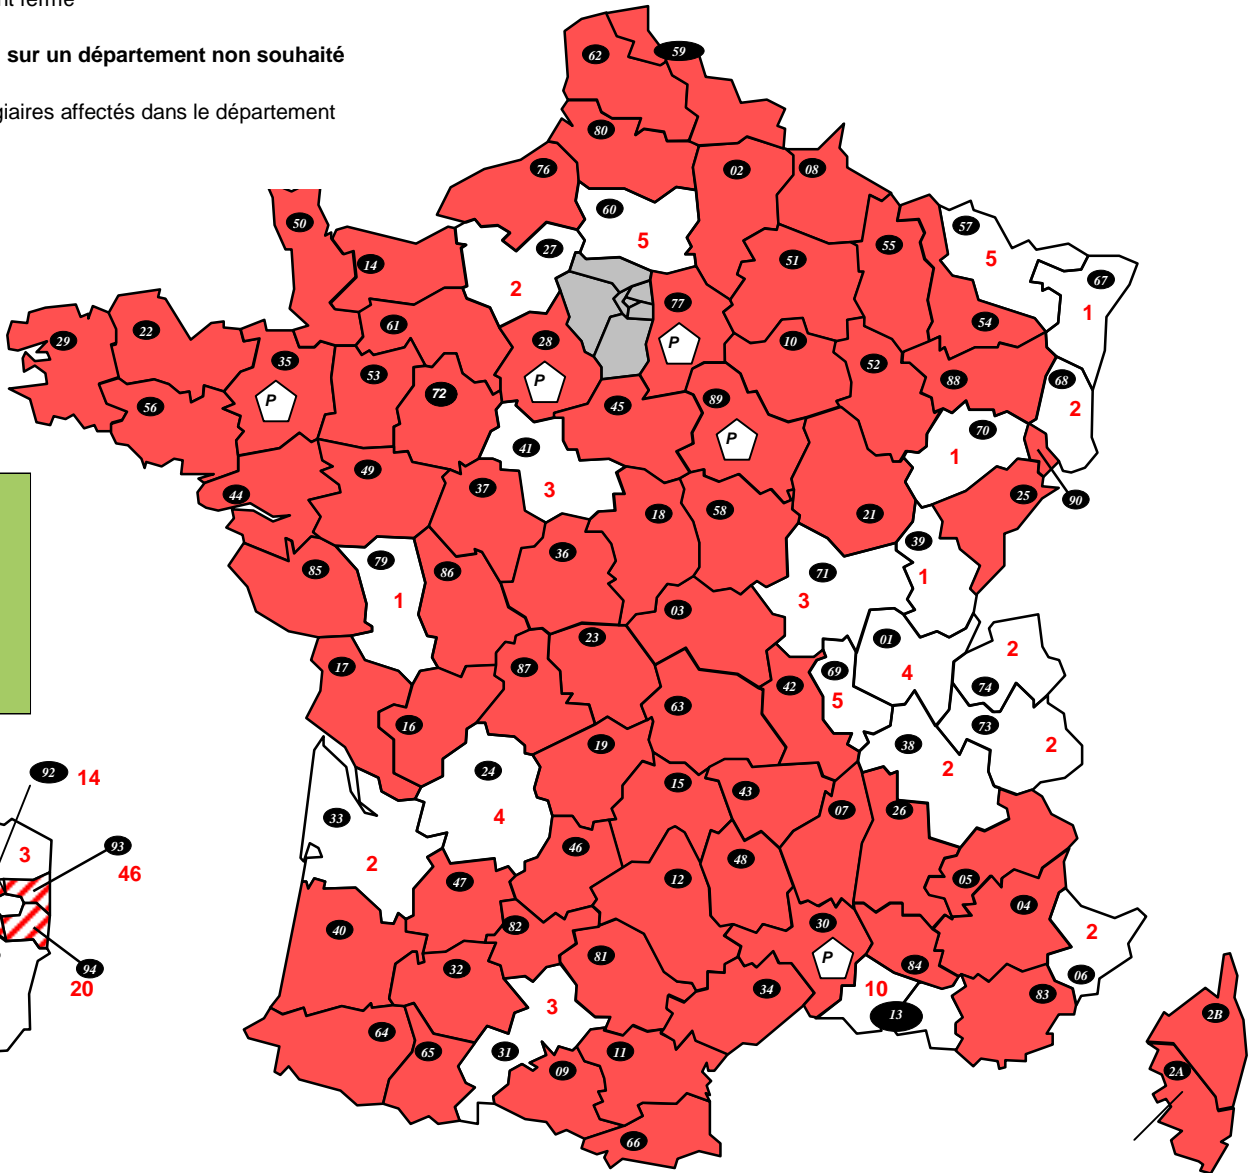

AFFECTATIONS des LAUREATS du CONCOURS
externe et interne d'octobre 2012
Catégorie C filière gestion publique uniquement
162 stagiaires nommés au 1^{er} octobre 2013

-  Dépt. Fermé, ouvert uniquement en Priorité
-  Département fermé
-  Affectation sur un département non souhaité
-  Nbre de stagiaires affectés dans le département

971 : GUADELOUPE	FERME
972 : MARTINIQUE	FERME
973 : GUYANE	FERME
974 : REUNION	FERME
975 : ST PIERRE ET MIQUELON	FERME
976 : MAYOTTE	FERME

DIRECTIONS SPECIALISEES	
Assistance Publiques et Hôpitaux de Paris	2