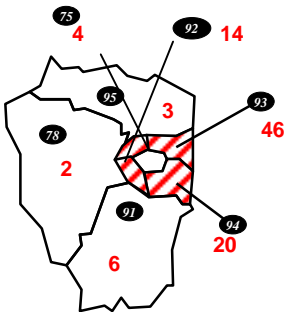

AFFECTATIONS des LAUREATS du CONCOURS
externe et interne d'octobre 2012
Catégorie C filière gestion publique uniquement
162 stagiaires nommés au 1^{er} octobre 2013

-  Dépt. Fermé, ouvert uniquement en Priorité
-  Département fermé
-  Affectation sur un département non souhaité
-  Nbre de stagiaires affectés dans le département

971 : GUADELOUPE	FERME
972 : MARTINIQUE	FERME
973 : GUYANE	FERME
974 : REUNION	FERME
975 : ST PIERRE ET MIQUELON	FERME
976 : MAYOTTE	FERME

DIRECTIONS SPECIALISEES	
Assistance Publiques et Hôpitaux de Paris	2