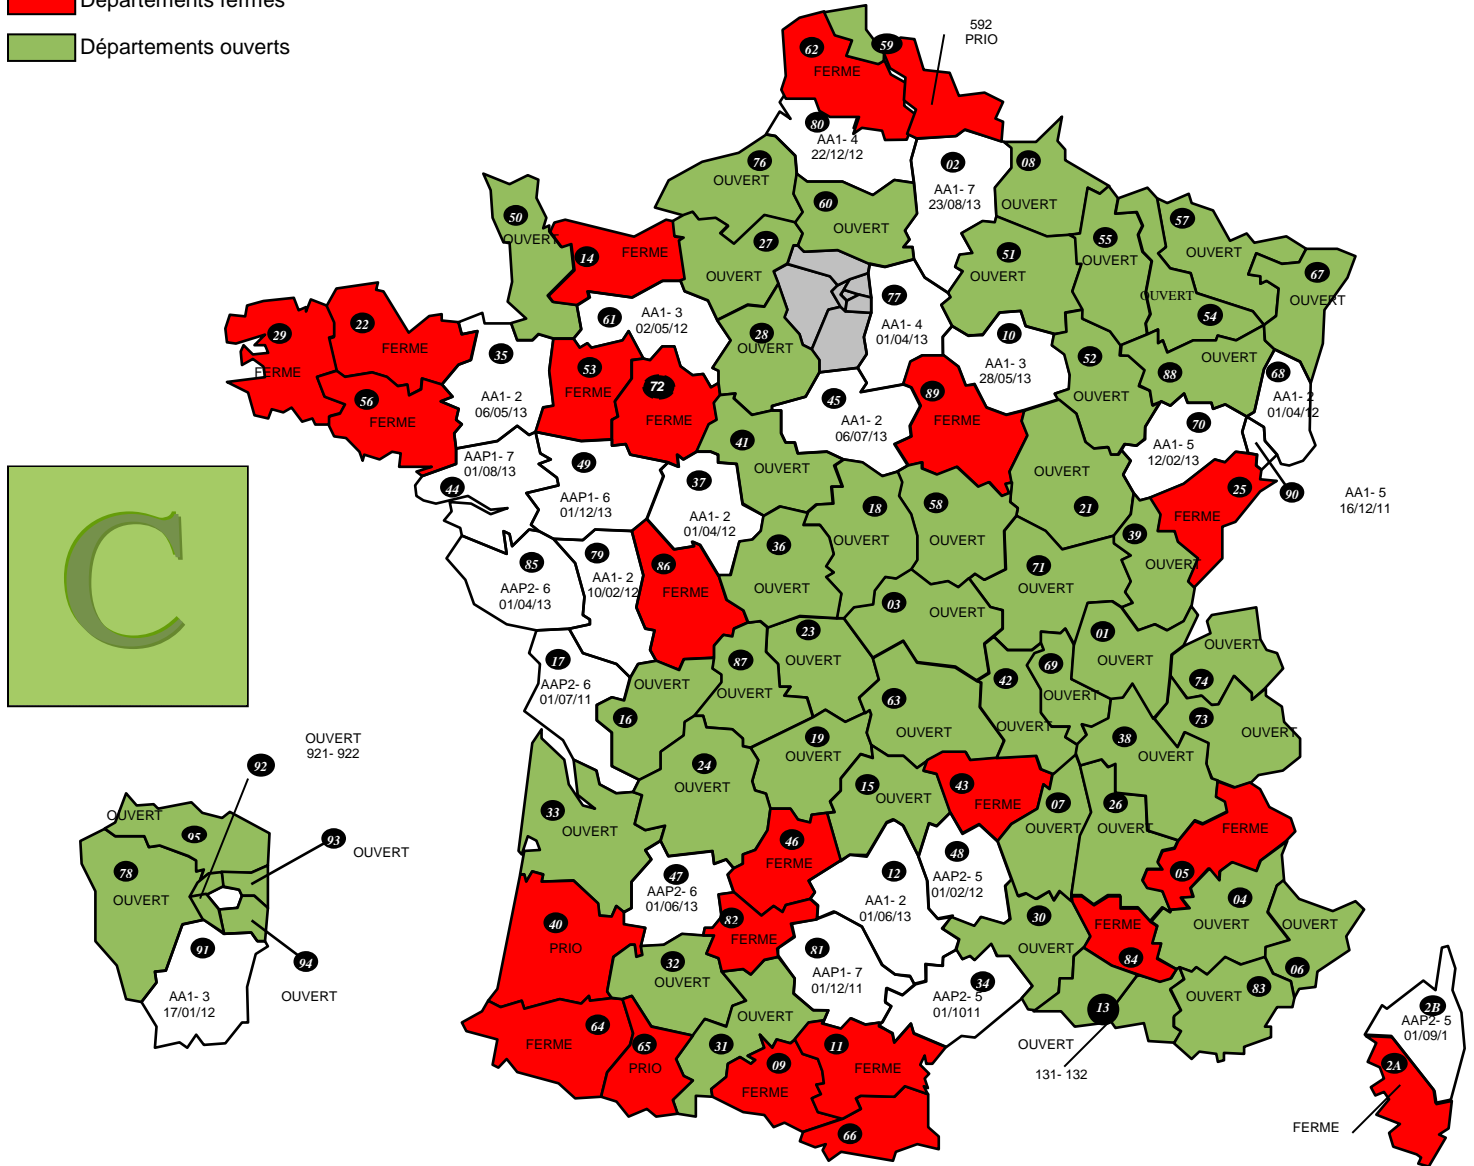

 Départements fermés
 Départements ouverts

DIRECTIONS SPECIALISEES

TAP	OUVERT	D44 : DISI Ouest	OUVERT
TGE	OUVERT	D59 : DISI Nord	FERME
A30 : DNID	OUVERT	D63 : DISI Pays du Centre	FERME
A35 : DNVSF	-	D67 : DISI Est	OUVERT
A40 : DNEF	-	D69 : DISI Rhône Alpes Est Bourgogne	AA1- 1 au 01/06/2013
A45 : DGE	-	D77 : DISI Paris Champagne	AA1- 2 01/06/13
A50 : IMPOTS SERVICES	-	D78 : DISI Paris Normandie	AA1- 2 01/02/13
A55 : ENFIP	-		
B11 : DCF IDF-EST	5 dont AFFECTATION D'OFFICE	R13 : DCF SUD-EST	
B12 : DCF IDF-OUEST	3 dont AFFECTATION D'OFFICE	R31 : DCF SUD-Pyrénées	
B21 : DSIP		R33 : DCF SUD-OUEST	
B31 : DRESG	FERME	R35 : DCF OUEST	
B38 : DGFIP SCES CX	FERME	R45 : DCF CENTRE	
		R54 : DCF EST	
D13 : DISI Sud-Est	OUVERT	R59 : DCF NORD	
D33 : DISI Sud-Ouest	AA1- 3 au 02/05/13	D44 : DISI Ouest	
		R69 : DCF Rhône-Alpes	

DOM

971 : GUADELOUPE	FERME
972 : MARTINIQUE	FERME sauf prioritaire
973 : GUYANE	OUVERT
974 : REUNION	AAP1- 8 au 01/06/1991
975 : ST PIERRE ET MIQUELON	-
976 : MAYOTTE	-

DIRECTIONS PARISIENNES

754 : PARIS CENTRE	OUVERT
755 : PARIS EST	OUVERT
756 : PARIS NORD	OUVERT
757 : PARIS OUEST	OUVERT
758 : PARIS SUD	OUVERT