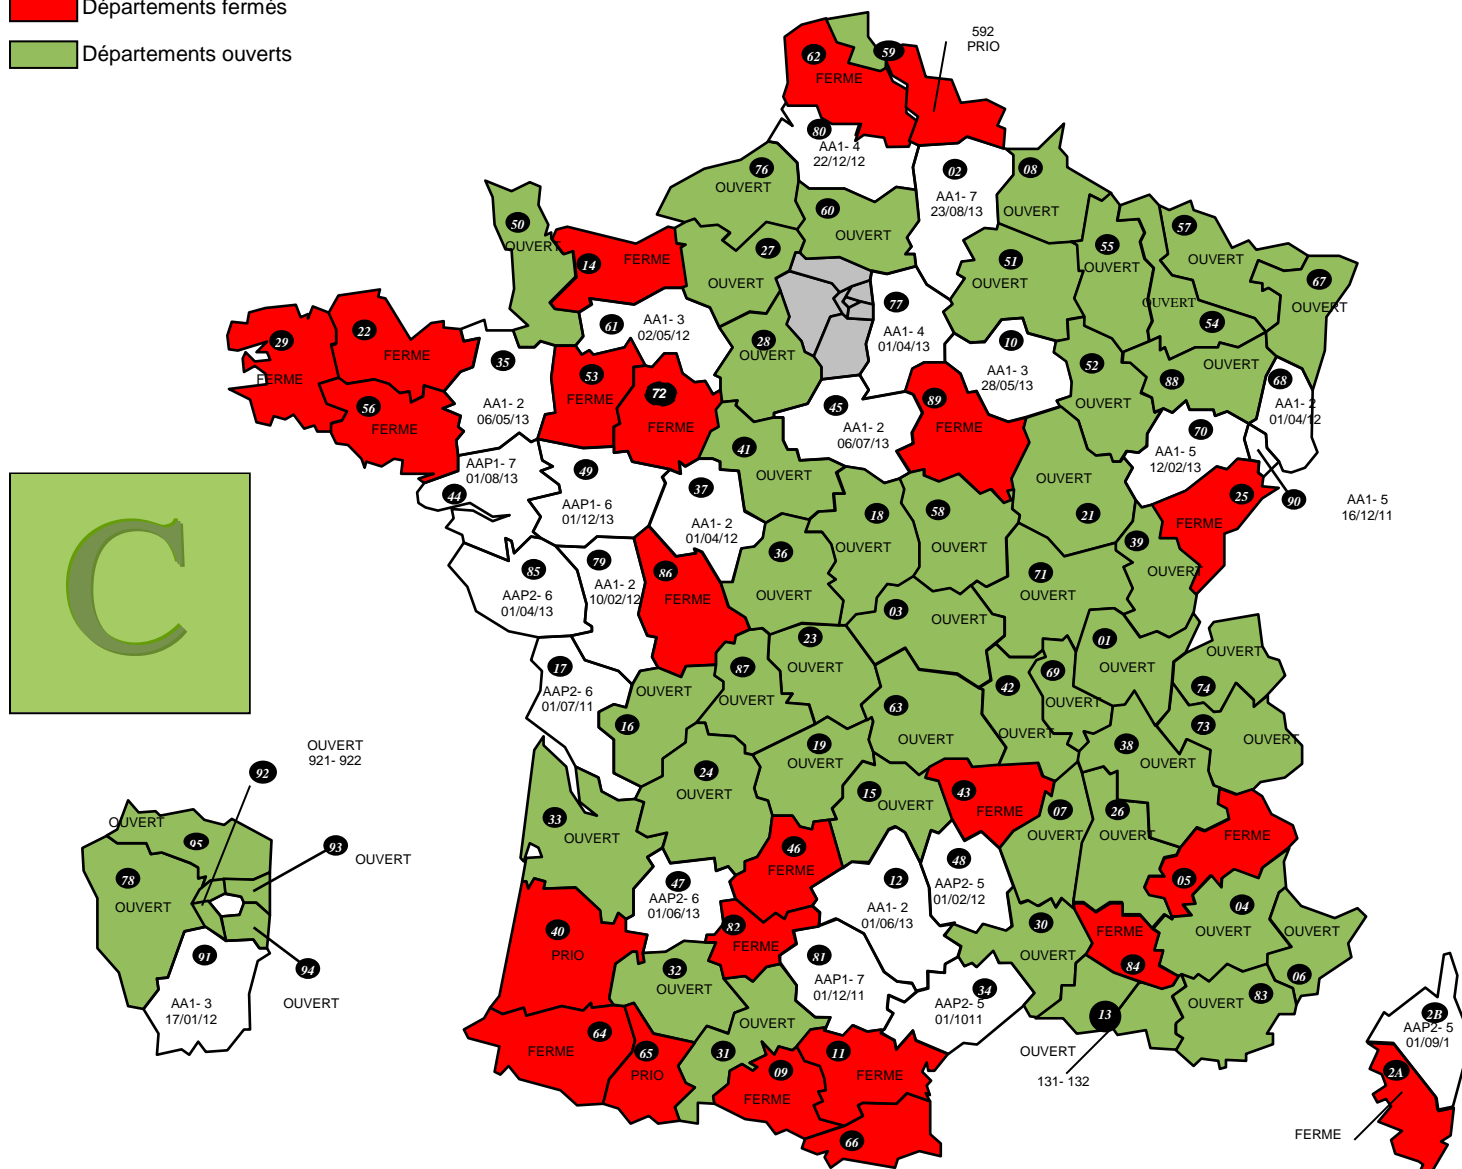

 Départements fermés
 Départements ouverts

DIRECTIONS SPECIALISEES

TAP	OUVERT	D44 : DISI Ouest	OUVERT
TGE	OUVERT	D59 : DISI Nord	FERME
A30 : DNID	OUVERT	D63 : DISI Pays du Centre	FERME
A35 : DNVSF	-	D67 : DISI Est	OUVERT
A40 : DNEF	-	D69 : DISI Rhône Alpes Est Bourgogne	AA1- 1 au 01/06/2013
A45 : DGE	-	D77 : DISI Paris Champagne	AA1- 2 01/06/13
A50 : IMPOTS SERVICES	-	D78 : DISI Paris Normandie	AA1- 2 01/02/13
A55 : ENFIP	-		
B11 : DCF IDF-EST	5 dont AFFECTATION D'OFFICE	R13 : DCF SUD-EST	
B12 : DCF IDF-OUEST	3 dont AFFECTATION D'OFFICE	R31 : DCF SUD-Pyrénées	
B21 : DSIP		R33 : DCF SUD-OUEST	
B31 : DRESG	FERME	R35 : DCF OUEST	
B38 : DGFIP SCES CX	FERME	R45 : DCF CENTRE	
		R54 : DCF EST	
D13 : DISI Sud-Est	OUVERT	R59 : DCF NORD	
D33 : DISI Sud-Ouest	AA1- 3 au 02/05/13	D44 : DISI Ouest	
		R69 : DCF Rhône-Alpes	

DOM

971 : GUADELOUPE	FERME
972 : MARTINIQUE	FERME sauf prioritaire
973 : GUYANE	OUVERT
974 : REUNION	AAP1- 8 au 01/06/1991
975 : ST PIERRE ET MIQUELON	-
976 : MAYOTTE	-

DIRECTIONS PARISIENNES

754 : PARIS CENTRE	OUVERT
755 : PARIS EST	OUVERT
756 : PARIS NORD	OUVERT
757 : PARIS OUEST	OUVERT
758 : PARIS SUD	OUVERT