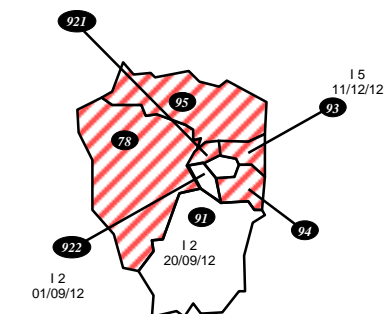

-  Départements ouverts
-  Départements fermés
-  Départements où malgré des blocages de postes, les rapprochements externes sont rentrés
-  Entrée d'un EDRA dérogatoire

PARIS

754 : Paris centre	I 3 01/09/11
755 : Paris est	I 3 01/03/12
756 : Paris nord	I 3 01/09/12
757 : Paris ouest	I 3 01/09/12
758 : Paris sud	I 4 01/09/12
A 20 : DVNI	I 1 01/09/12
A 35 : DNVSF	I 2 01/09/12
B31 : DRESG	I 5 30/08/11
A50 : IMPOTS SERVICES	<b>FERME</b>
B11 : DIRCOFI IDF EST	I-2 du 01/09/12
B12 : DIRCOFI IDF OUEST	I-2 du 01/07/12
B21 : DSIP	I-9 du 01/09/10

Les dates de prises de rang sont exprimées en rang bonifié (elles prennent donc en compte les charges de famille éventuelles)

**DOM**

971 : GUADELOUPE	I 8 01/09/10 Non originaire
	I 3 01/02/12 Originaire
972 : MARTINIQUE	I 9 01/09/12 originaire
973 : GUYANE	I 7 01/04/12 Non originaire
974 : REUNION	I 6 01/11/11 originaire
976 : MAYOTTE	I 7 01/04/12 Non originaire