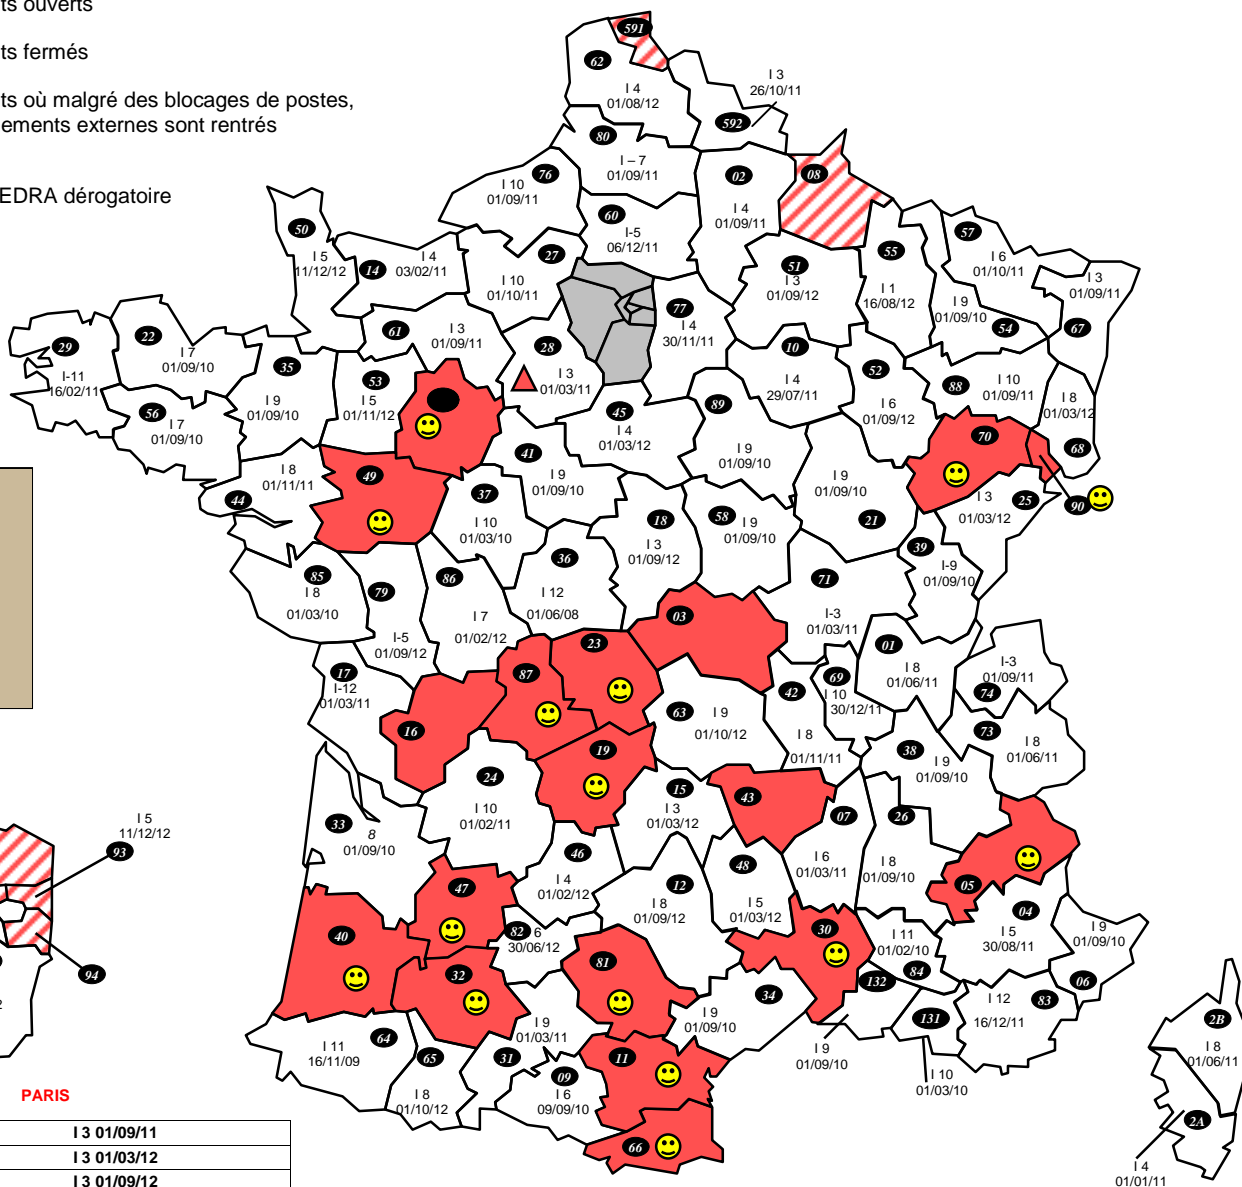

-  Départements ouverts
-  Départements fermés
-  Départements où malgré des blocages de postes, les rapprochements externes sont rentrés
-  Entrée d'un EDRA dérogatoire

PARIS

754 : Paris centre	I 3 01/09/11
755 : Paris est	I 3 01/03/12
756 : Paris nord	I 3 01/09/12
757 : Paris ouest	I 3 01/09/12
758 : Paris sud	I 4 01/09/12
A 20 : DVNI	I 1 01/09/12
A 35 : DNVSF	I 2 01/09/12
B31 : DRESG	I 5 30/08/11
A50 : IMPOTS SERVICES	<b>FERME</b>
B11 : DIRCOFI IDF EST	I-2 du 01/09/12
B12 : DIRCOFI IDF OUEST	I-2 du 01/07/12
B21 : DSIP	I-9 du 01/09/10

**DIRCOFI**

R13 Sud est	Nice I 9 01/10/12
R 31 Sud Pyrénées	Cahors I 7 01/02/12
R 33 Sud Ouest	Agen I 4 05/08/11
R 35 Ouest	Alençon I 6 01/09/12
R 45 Centre	Bourges I 6 01/03/11
R 54 Est	Metz I 5 01/09/11
R 59 Nord	St Quentin I 2 01/09/12
R 69 Rhône Alpes	St Etienne I 7 01/07/11

Les dates de prises de rang sont exprimées en rang bonifié (elles prennent donc en compte les charges de famille éventuelles)

**DOM**

971 : GUADELOUPE	I 8 01/09/10 Non originaire
	I 3 01/02/12 Originaire
972 : MARTINIQUE	I 9 01/09/12 originaire
973 : GUYANE	I 7 01/04/12 Non originaire
974 : REUNION	I 6 01/11/11 originaire
976 : MAYOTTE	I 7 01/04/12 Non originaire