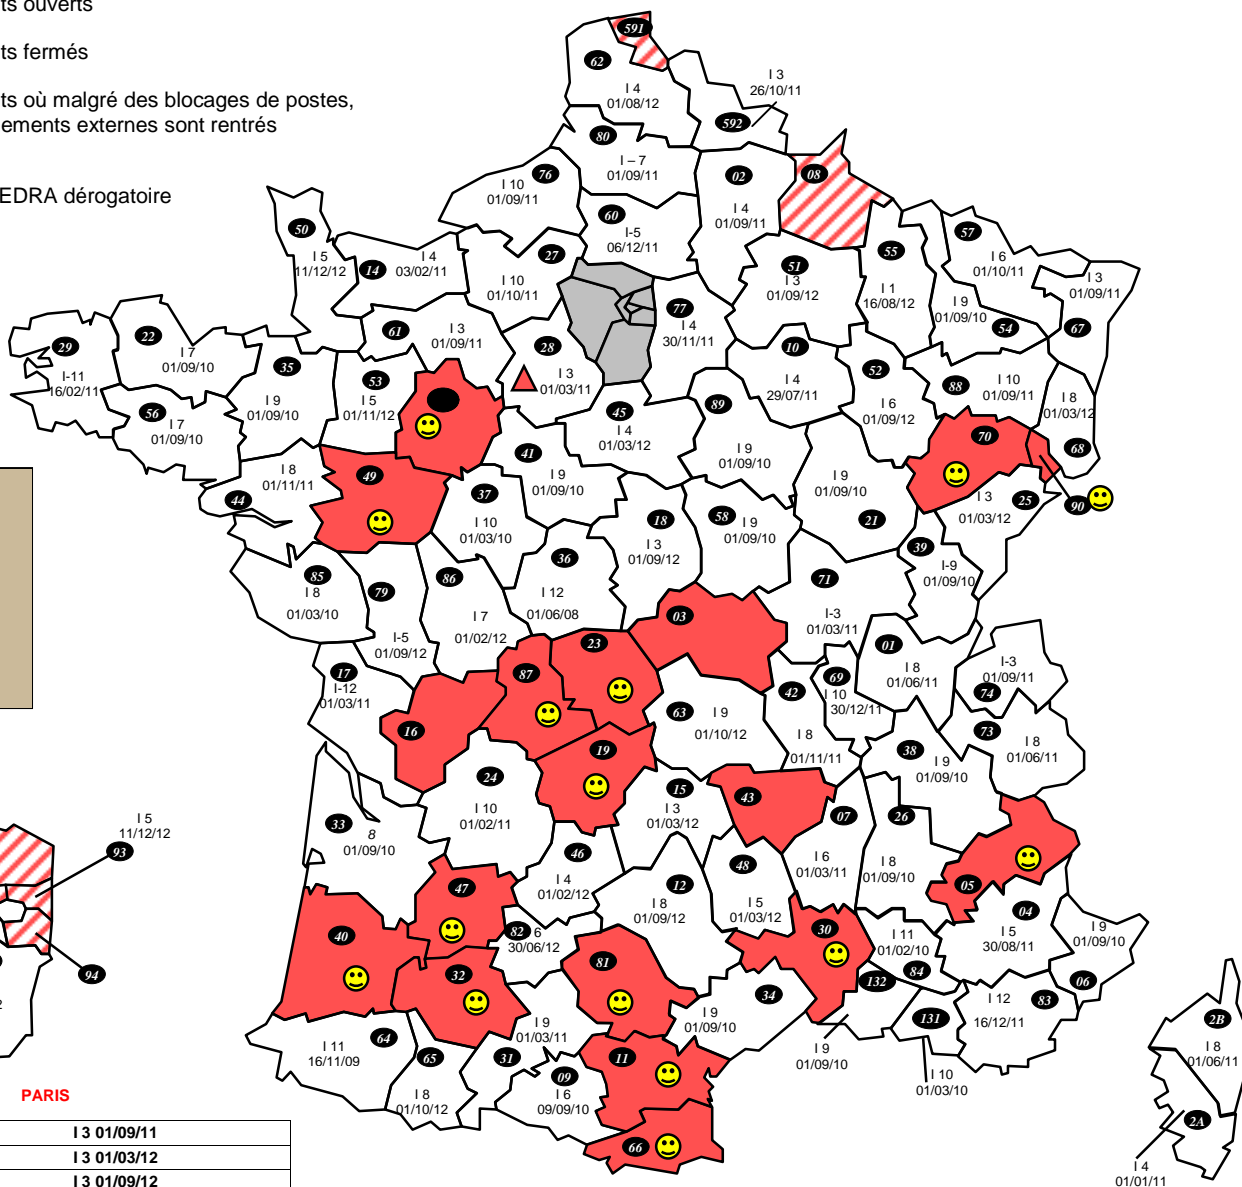

-  Départements ouverts
-  Départements fermés
-  Départements où malgré des blocages de postes, les rapprochements externes sont rentrés
-  Entrée d'un EDRA dérogatoire

PARIS

754 : Paris centre	I 3 01/09/11
755 : Paris est	I 3 01/03/12
756 : Paris nord	I 3 01/09/12
757 : Paris ouest	I 3 01/09/12
758 : Paris sud	I 4 01/09/12
A 20 : DVNI	I 1 01/09/12
A 35 : DNVSF	I 2 01/09/12
B31 : DRESG	I 5 30/08/11
A50 : IMPOTS SERVICES	FERME
B11 : DIRCOFI IDF EST	I-2 du 01/09/12
B12 : DIRCOFI IDF OUEST	I-2 du 01/07/12
B21 : DSIP	I-9 du 01/09/10

DIRCOFI

R13 Sud est	Nice I 9 01/10/12
R 31 Sud Pyrénées	Cahors I 7 01/02/12
R 33 Sud Ouest	Agen I 4 05/08/11
R 35 Ouest	Alençon I 6 01/09/12
R 45 Centre	Bourges I 6 01/03/11
R 54 Est	Metz I 5 01/09/11
R 59 Nord	St Quentin I 2 01/09/12
R 69 Rhône Alpes	St Etienne I 7 01/07/11

Les dates de prises de rang sont exprimées en rang bonifié (elles prennent donc en compte les charges de famille éventuelles)

DOM

971 : GUADELOUPE	I 8 01/09/10 Non originaire
	I 3 01/02/12 Originaire
972 : MARTINIQUE	I 9 01/09/12 originaire
973 : GUYANE	I 7 01/04/12 Non originaire
974 : REUNION	I 6 01/11/11 originaire
976 : MAYOTTE	I 7 01/04/12 Non originaire