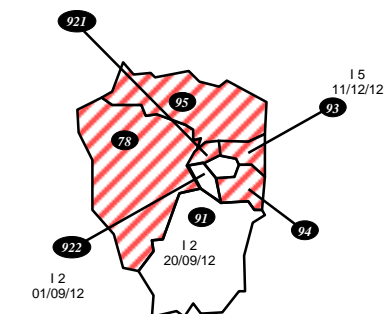

-  Départements ouverts
-  Départements fermés
-  Départements où malgré des blocages de postes, les rapprochements externes sont rentrés
-  Entrée d'un EDRA dérogatoire

PARIS

754 : Paris centre	I 3 01/09/11
755 : Paris est	I 3 01/03/12
756 : Paris nord	I 3 01/09/12
757 : Paris ouest	I 3 01/09/12
758 : Paris sud	I 4 01/09/12
A 20 : DVNI	I 1 01/09/12
A 35 : DNVSF	I 2 01/09/12
B31 : DRESG	I 5 30/08/11
A50 : IMPOTS SERVICES	FERME
B11 : DIRCOFI IDF EST	I-2 du 01/09/12
B12 : DIRCOFI IDF OUEST	I-2 du 01/07/12
B21 : DSIP	I-9 du 01/09/10

Les dates de prises de rang sont exprimées en rang bonifié (elles prennent donc en compte les charges de famille éventuelles)

DOM

971 : GUADELOUPE	I 8 01/09/10 Non originaire
	I 3 01/02/12 Originaire
972 : MARTINIQUE	I 9 01/09/12 originaire
973 : GUYANE	I 7 01/04/12 Non originaire
974 : REUNION	I 6 01/11/11 originaire
976 : MAYOTTE	I 7 01/04/12 Non originaire