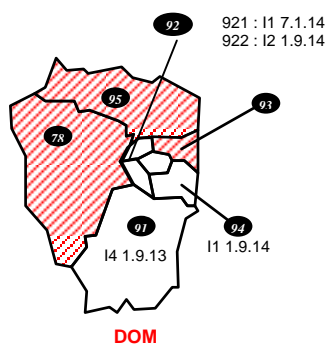

I7 ... Ancienneté du dernier agent rentré

Départements ouverts

Départements fermés

Départements où malgré les blocages de postes les rapprochements ou prioritaires sont entrés

971: GUADELOUPE	Fermé
972: MARTINIQUE	Fermé
973: GUYANE	I7 1.4.12
974: REUNION	Fermé
976 : MAYOTTE	I5 1.2.14

PARIS		
754	DRFIP PARIS	I8 1.9.12
755	DRFIP PARIS	I4 1.6.14
756	DRFIP PARIS	I4 2.5.14
757	DRFIP PARIS	I4 1.3.13
758	DRFIP PARIS	I11 1.10.12

DISCOFI		
B 11	IDF Est	Ouvert
B 12	IDF Ouest	Ouvert
R 13	Sud est	I4 1.9.14
R 31	Sud Pyrénées	I8 4.11.13
R 33	Sud ouest	I8 1.8.14
R 35	Ouest	I6 1.3.13
R 45	Centre	I5 1.3.14
R 54	Est	I5 1.9.14
R 59	Nord	I4 1.3.13
R 69	Rhône-Alpes	I6 1.4.13