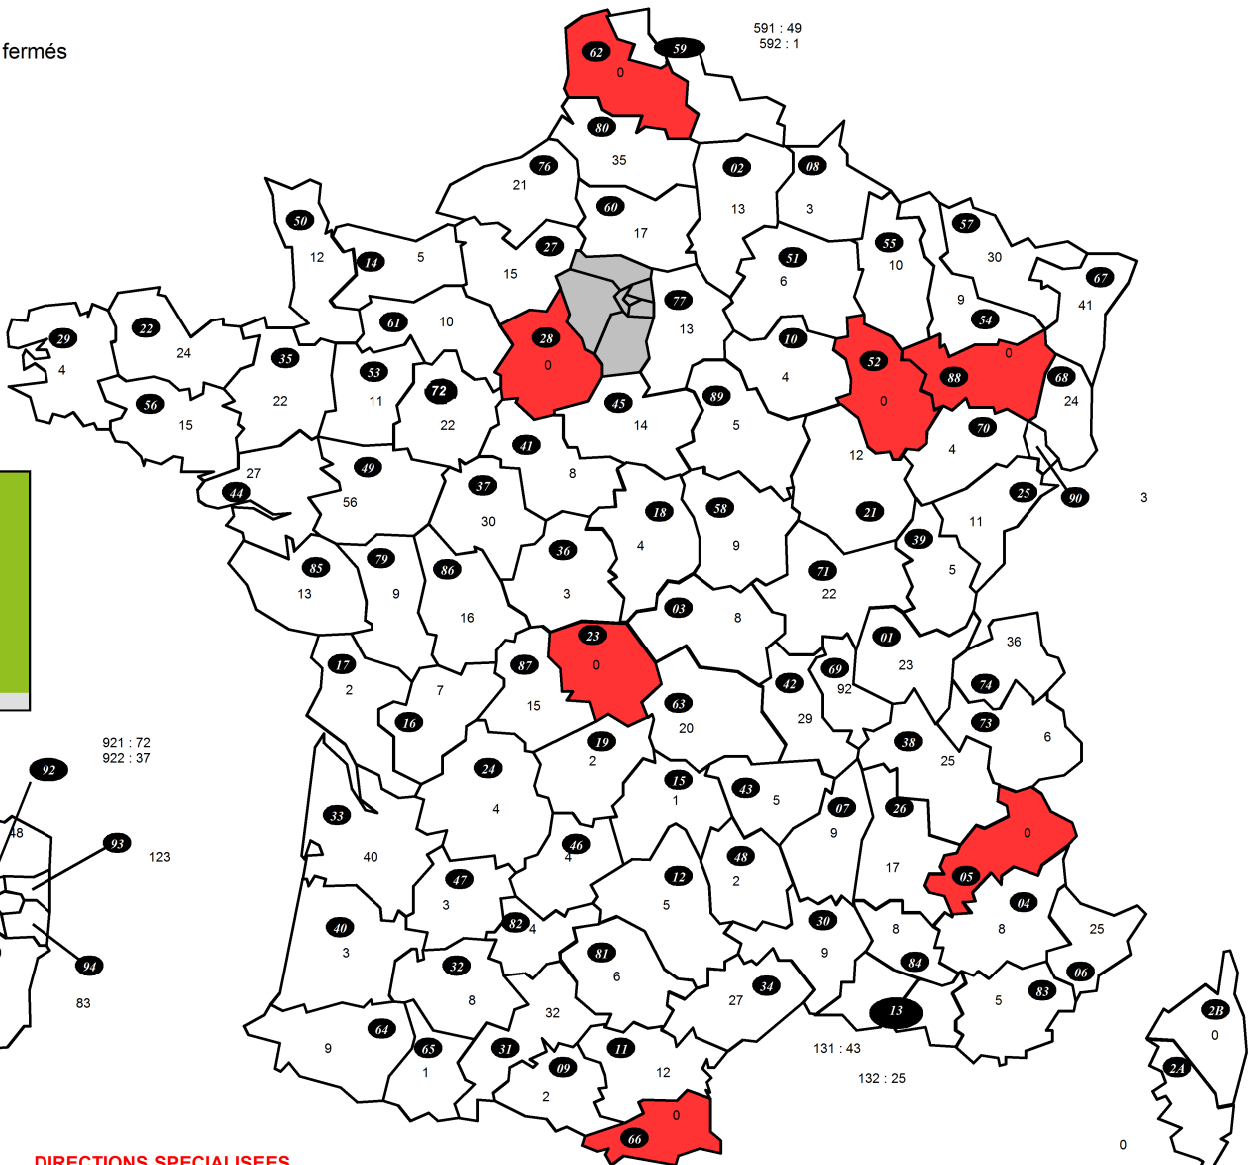

Départements fermés

DIRECTIONS SPECIALISEES

A15 : SDNC0		D44 : DISI Ouest	
A20 : DVNI	5	D59 : DISI Nord	
A30 : DNID	2	D63 : DISI Pays du Centre	
A35 : DNVSF	4	D67 : DISI Est	
A40 : DNEF	1	D69 : DISI Rhône Alpes Est Bourgogne	
A45 : DGE	13	D77 : DISI Paris Champagne	
A50 : IMPOTS SERVICES	4	D78 : DISI Paris Normandie	
A55 : ENFIP			
TGE : DSFIPE	3	R13 : DCF SUD-EST	
B11 : DCF IDF	7	R31 : DCF SUD-Pyrénées	
B30 : SARH	9	R33 : DCF SUD-OUEST	
B21 : DSIP	7	R35 : DCF OUEST	
B31 : DINR	29	R45 : DCF CENTRE	
B38 : DGFIP SCES CX	0	R54 : DCF EST	
TAP : DSFP AP-HP	10 arrivants	R59 : DCF NORD	
D13 : DISI Sud-Est		D44 : DISI Ouest	
D33 : DISI Sud-Ouest		R69 : DCF Rhône-Alpes	

DOM

971 : GUADELOUPE	Pas d'affectation
972 : MARTINIQUE	Pas d'affectation
973 : GUYANE	6
974 : REUNION	Pas d'affectation
975 : ST PIERRE ET MIQUELON	
976 : MAYOTTE	2

DIRECTIONS PARISIENNES

754 : PARIS CENTRE	36
755 : PARIS EST	17
756 : PARIS NORD	45
757 : PARIS OUEST	27
758 : PARIS SUD	17