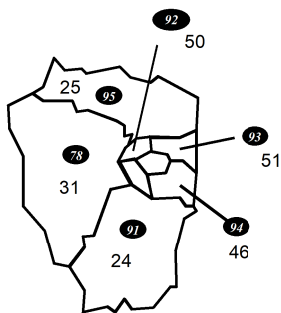

Départements fermés

Départements d'affectation d'office

Paris : 122
Guadeloupe
Martinique
Réunion
Guyane : 1
Mayotte : 1

Elus F.O.-DGFIP

Laurence BERNARD - Laurence DERIS  
 Rémy BEUNARD  
 Experts : Sylvie SERRE - Sabine TRIQUENAU  
 Marc GEORGES  
 e-mail : [contact@fo-dgfip.fr](mailto:contact@fo-dgfip.fr)