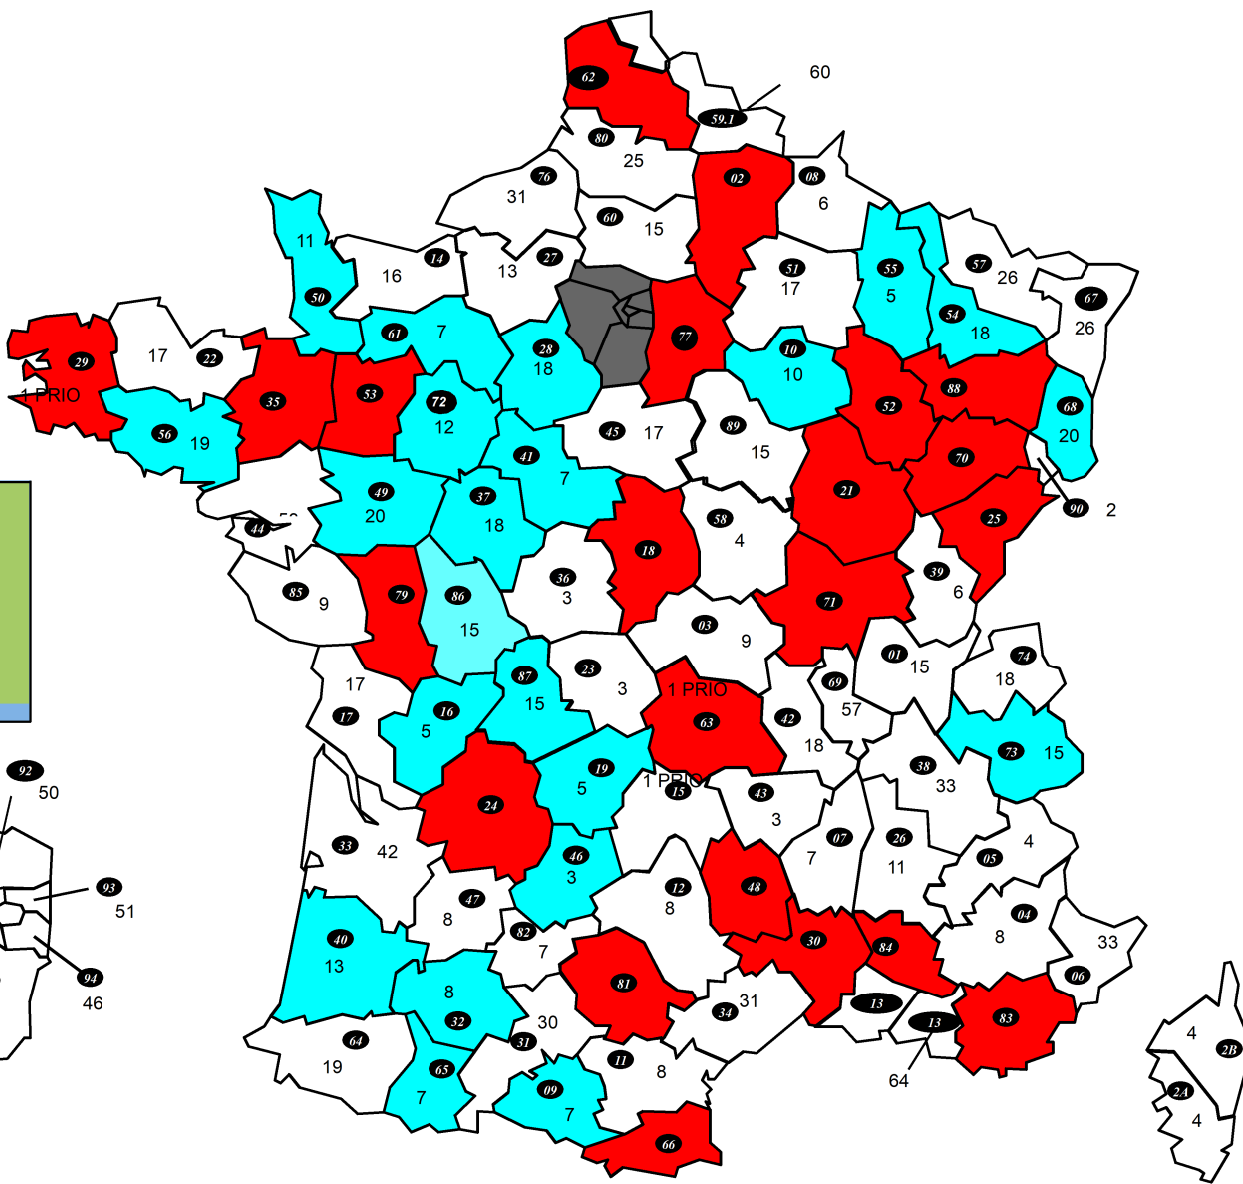

Départements fermés

Départements d'affectation d'office

Paris : 122
Guadeloupe
Martinique
Réunion
Guyane : 1
Mayotte : 1

Elus F.O.-DGFIP

Laurence BERNARD - Laurence DERIS  
 Rémy BEUNARD  
 Experts : Sylvie SERRE - Sabine TRIQUENAU  
 Marc GEORGES  
 e-mail : [contact@fo-dgfip.fr](mailto:contact@fo-dgfip.fr)