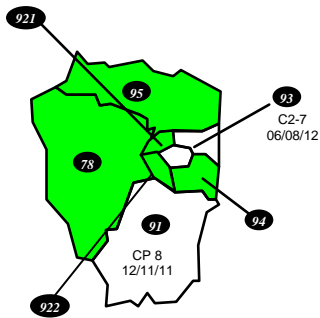

 Départements fermés

 Départements ouverts

 Dépt. Fermé, ouvert uniquement en Priorité

DIRECTIONS SPECIALISEES

A30 : DNID	FERME
A45 : DGE	OUVERT
A80 : DCST	FERME
B31 : DRESG	C2-4 au 01/08/2013
B38 : DGFIP SCES CX	/
D13 : DISI Sud-Est	
D33 : DISI Sud-Ouest	
D44 : DISI Ouest	
D59 : DISI Nord	
D63 : DISI Pays du Centre	
D67 : DISI Est	
D69 : DISI Rhône Alpes Bourgogne	
D77 : DISI Paris Champagne	
D78 : DISI Paris Normandie	

DOM

971 : GUADELOUPE	FERME
972 : MARTINIQUE	FERME
973 : GUYANE	FERME
974 : REUNION	FERME

DIRECTIONS PARISIENNES

754 : PARIS CENTRE	C1-110au 16/11/2012
755 : PARIS EST	FERME
756 : PARIS NORD	FERME
757 : PARIS OUEST	FERME sauf rapprochement
758 : PARIS SUD	FERME