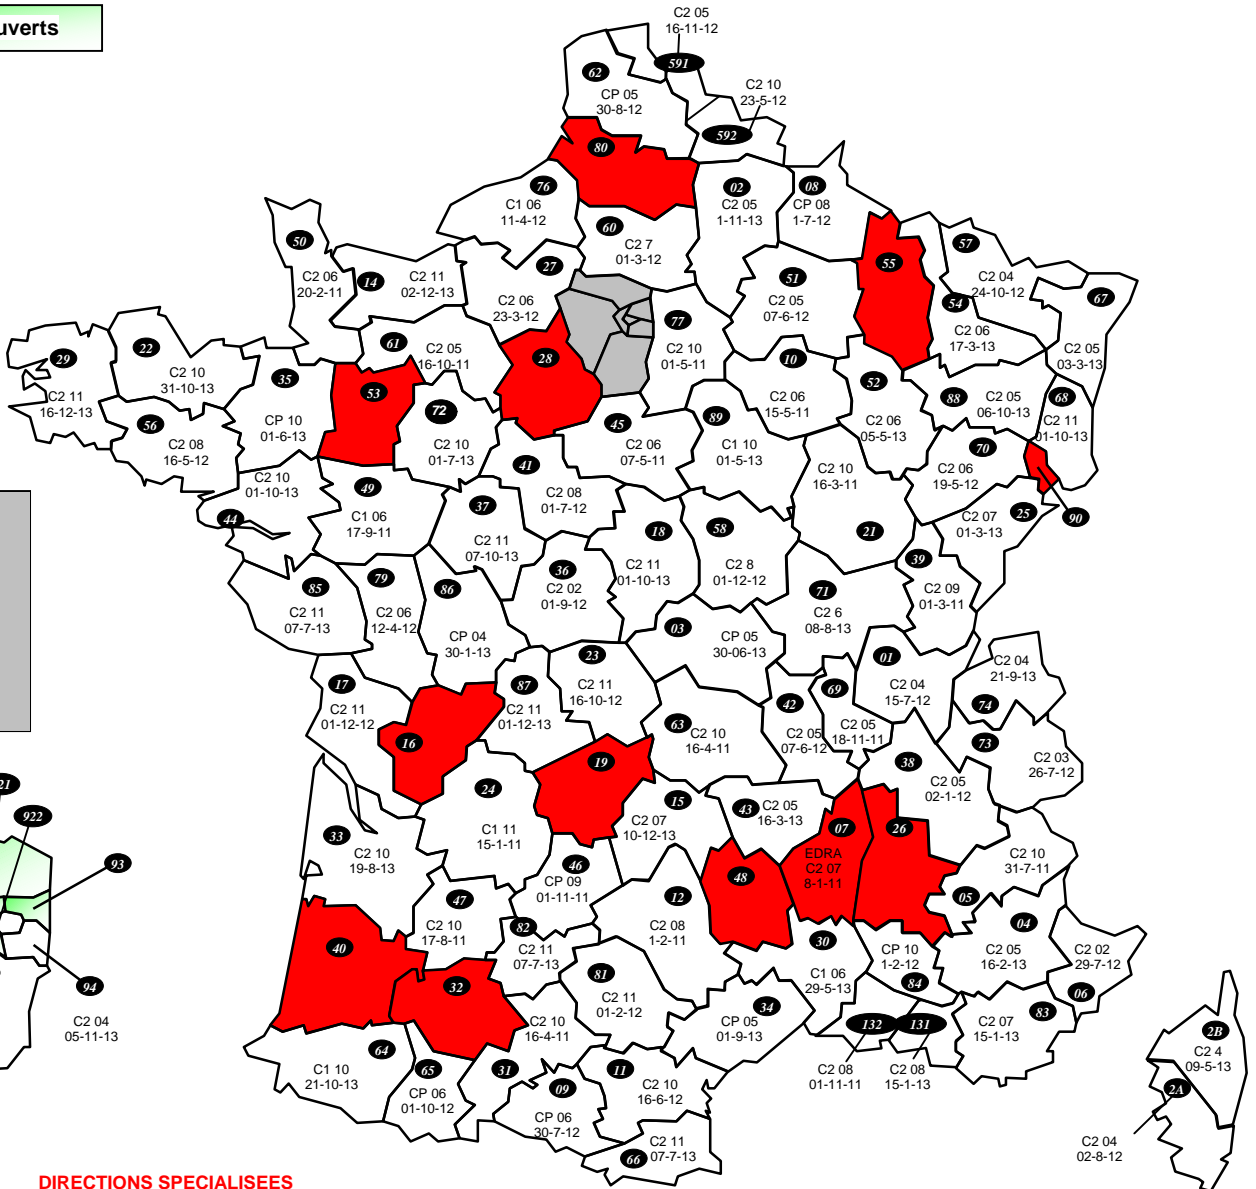

Départements fermés

Départements ouverts

DIRECTIONS SPECIALISEES

A15 : SDNC	FERMÉ	D59 : DISI Nord	C1 6 au 1-9-11
A20 : DVNI	C2 4 au 24-4-12	D63 : DISI Pays du Centre	FERMÉ
A30 : DNID	FERMÉ	D67 : DISI Est	FERMÉ
A35 : DNVSF	C2 7 au 15-1-13	D69 : DISI Rhône Alpes Est Bourgogne	FERMÉ
A40 : DNEF	C2 5 au 25-2-12	D77 : DISI Paris Champagne	C1 11 au 1-8-13
A45 : DGE	C2 5 au 29-11-12	D78 : DISI Paris Normandie	C2 8 au 31-12-13
A50 : IMPOTS SERVICES	C2 4 au 13-1-12		
		R13 : DCF SUD-EST	FERMÉ
B11 : DCF IDF-EST	C2 7 au 17-12-12	R31 : DCF SUD-Pyrénées	CP 8 au 25-12-11
B12 : DCF IDF-OUEST	C2 4 au 17-4-13	R33 : DCF SUD-OUEST	C 2 au 01-5-11
B21 : DSIP	FERMÉ	R35 : DCF OUEST	FERMÉ
B31 : DRESG	CP 4 au 30-5-13	R45 : DCF CENTRE	FERMÉ
		R54 : DCF EST	C2 5 au 15-10-11
D13 : DISI Sud-Est	FERMÉ	R59 : DCF NORD	C2 10 au 08-3-11
D33 : DISI Sud-Ouest	FERMÉ	R69 : DCF Rhône-Alpes	C2 7 au 10-7-13
D44 : DISI Ouest	FERMÉ		

DOM

971 : GUADELOUPE	C2 11 au 07-7-13 (originaire)
972 : MARTINIQUE	CP 09 au 01-8-13
973 : GUYANE	FERMÉ
974 : REUNION	CP 09 au 23-8-12 (originaire)

DIRECTIONS PARISIENNES

754 : PARIS CENTRE	C2 07 au 10-11-12
755 : PARIS EST	C2 05 au 18-1-12
756 : PARIS NORD	C2 02 au 03-6-12
757 : PARIS OUEST	C2 05 au 03-10-12
758 : PARIS SUD	C2 07 au 28-11-13