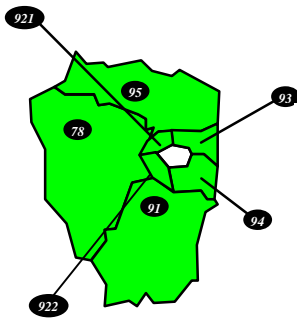

Départements fermés

Départements ouverts

Département fermé, ouvert uniquement aux Prioritaires

#### DOM

971 : GUADELOUPE	AA1-08 au 22/11/14
972 : MARTINIQUE	AA1-06 au 08/11/14
973 : GUYANE	AA1-04 au 24/06/14
974 : REUNION	AA1-04 au 01/06/14
975 : ST PIERRE ET MIQUELON	
976 : MAYOTTE	AA1-05 au 18/08/14

#### DIRECTIONS PARISIENNES

754 : PARIS CENTRE	OUVERT
755 : PARIS EST	OUVERT
756 : PARIS NORD	OUVERT
757 : PARIS OUEST	OUVERT
758 : PARIS SUD	OUVERT