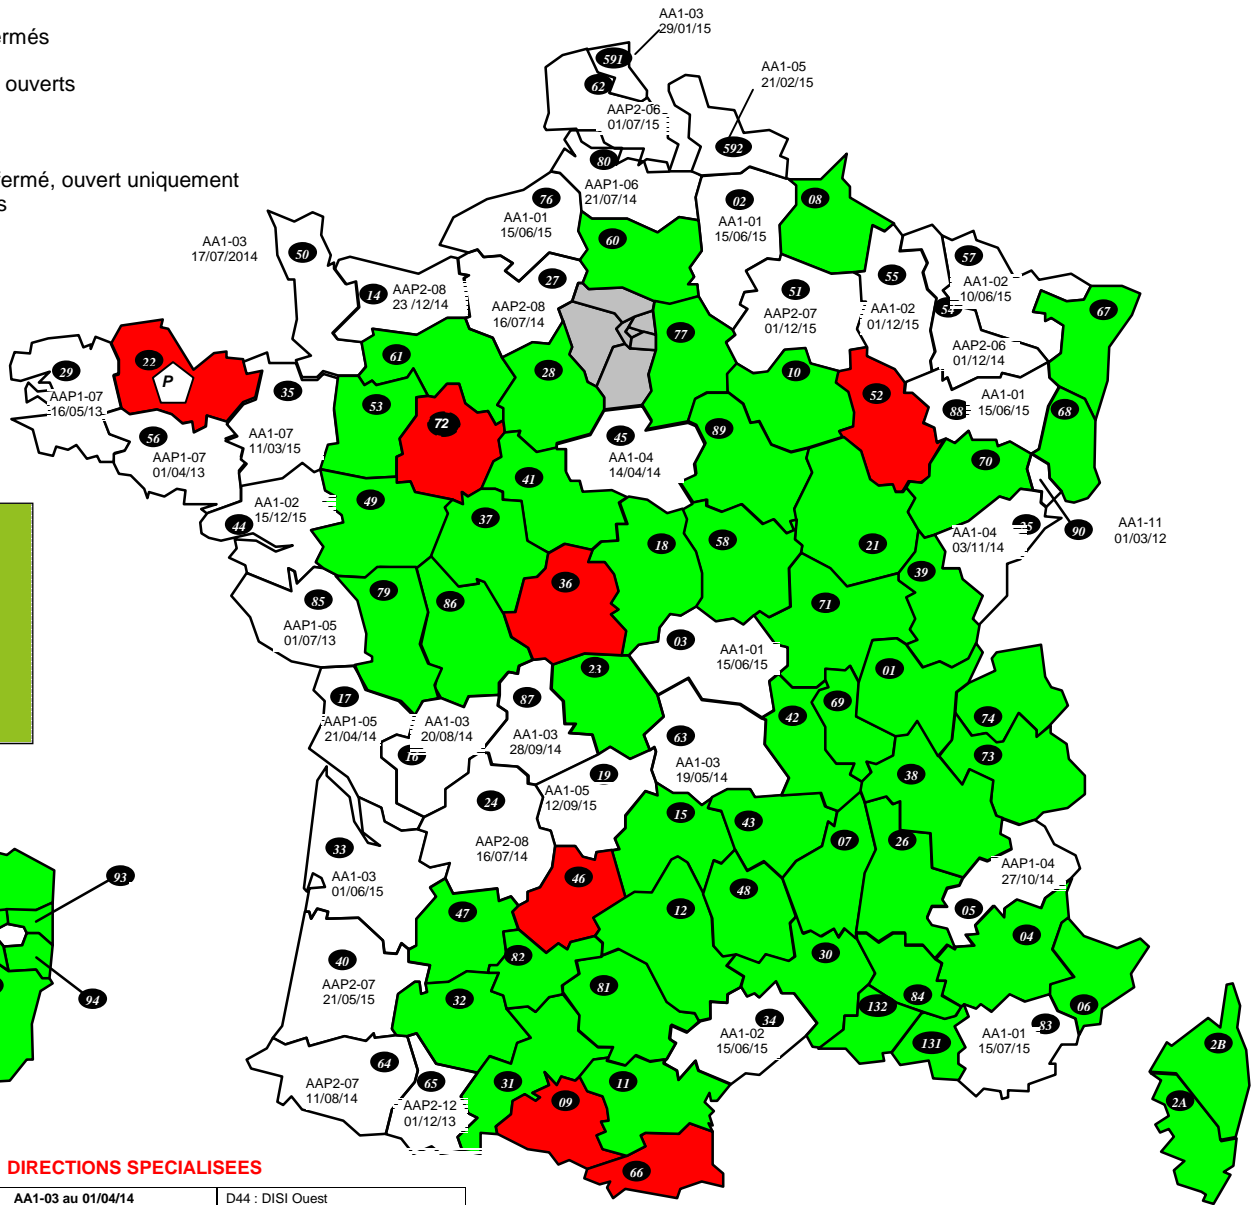

Départements fermés

Départements ouverts

Département fermé, ouvert uniquement aux Prioritaires

#### DIRECTIONS SPECIALISEES

A15 : SDNC	AA1-03 au 01/04/14	D44 : DISI Ouest
A20 : DVNI	FERME	D59 : DISI Nord
A30 : DNID	OUVERT	D63 : DISI Pays du Centre
A35 : DNVSF	AA1-01 au 15/06/15	D67 : DISI Est
A40 : DNEF	AA1-03 au 01/11/14	D69 : DISI Rhône Alpes Est Bourgogne
A80 : CREANCES SPECIALES TRESORS	AA1-03 au 01/06/14	
A45 : DGE	OUVERT	D77 : DISI Paris Champagne
A50 : IMPOTS SERVICES	AA1-01 au 15/07/15	D78 : DISI Paris Normandie
A55 : ENFIP		R13 : DCF SUD-EST
B11 : DCF IDF-EST	OUVERT	R31 : DCF SUD-Pyrénées
TAP : AP-HP	AA1-03 au 01/12/14	R33 : DCF SUD-OUEST
TGE : ETRANGER/AMBASSADE	OUVERT	R35 : DCF OUEST
B31 : DRESG	OUVERT	R45 : DCF CENTRE
338 : DGFIP SCES CX		R54 : DCF EST
		R59 : DCF NORD
D13 : DISI Sud-Est		R69 : DCF Rhône-Alpes
D33 : DISI Sud-Ouest		

#### DOM

971 : GUADELOUPE	AA1-08 au 22/11/14
972 : MARTINIQUE	AA1-06 au 08/11/14
973 : GUYANE	AA1-04 au 24/06/14
974 : REUNION	AA1-04 au 01/06/14
975 : ST PIERRE ET MIQUELON	
976 : MAYOTTE	AA1-05 au 18/08/14

#### DIRECTIONS PARISIENNES

754 : PARIS CENTRE	OUVERT
755 : PARIS EST	OUVERT
756 : PARIS NORD	OUVERT
757 : PARIS OUEST	OUVERT
758 : PARIS SUD	OUVERT