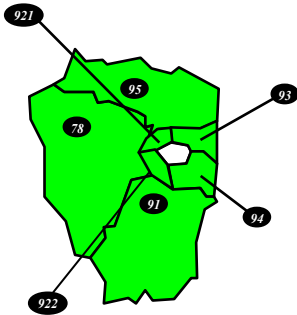

- Départements fermés
- Départements ouverts
- Affection d'office AO
- P Département fermé, ouvert uniquement en Priorité

DIRECTIONS SPECIALISEES

A15 : SDNC		D44 : DISI Ouest	
A20 : DVNI		D59 : DISI Nord	
A30 : DNID		D63 : DISI Pays du Centre	
A35 : DNVSF		D67 : DISI Est	
A40 : DNEF		D69 : DISI Rhône Alpes Est Bourgogne	
A80 : CREANCES SPECIALES TRESORS			
A45 : DGE		D77 : DISI Paris Champagne	
A50 : IMPOTS SERVICES		D78 : DISI Paris Normandie	
A55 : ENFIP			
B11 : DCF IDF-EST		R13 : DCF SUD-EST	
TAP : AP-HP		R31 : DCF SUD-Pyrénées	
TGE : ETRANGER/AMBASSADE		R33 : DCF SUD-OUEST	
B31 : DRESG		R35 : DCF OUEST	
B30 : SARH		R45 : DCF CENTRE	
		R54 : DCF EST	
		R59 : DCF NORD	
D13 : DISI Sud-Est		R69 : DCF Rhône-Alpes	
D33 : DISI Sud-Ouest			

DOM

971 : GUADELOUPE	Apport en RE/CIMM uniquement
972 : MARTINIQUE	Apport en RE/CIMM uniquement
973 : GUYANE	
974 : REUNION	Apport en RE/CIMM uniquement
975 : ST PIERRE ET MIQUELON	
976 : MAYOTTE	

DIRECTIONS PARISIENNES

754 : PARIS CENTRE	
755 : PARIS EST	
756 : PARIS NORD	
757 : PARIS OUEST	
758 : PARIS SUD	

Elus F.O.-DGFIP

Martine MINIOU – Vincent HAYAUX DU TILLY expert
Rodolphe FICADIERE – Sophie LOPEZ – Rémy BEUNARD expert.

e-mail : contact@fo-dgfip.fr

N hésitez pas à contacter vos élus F.O.-DGFIP