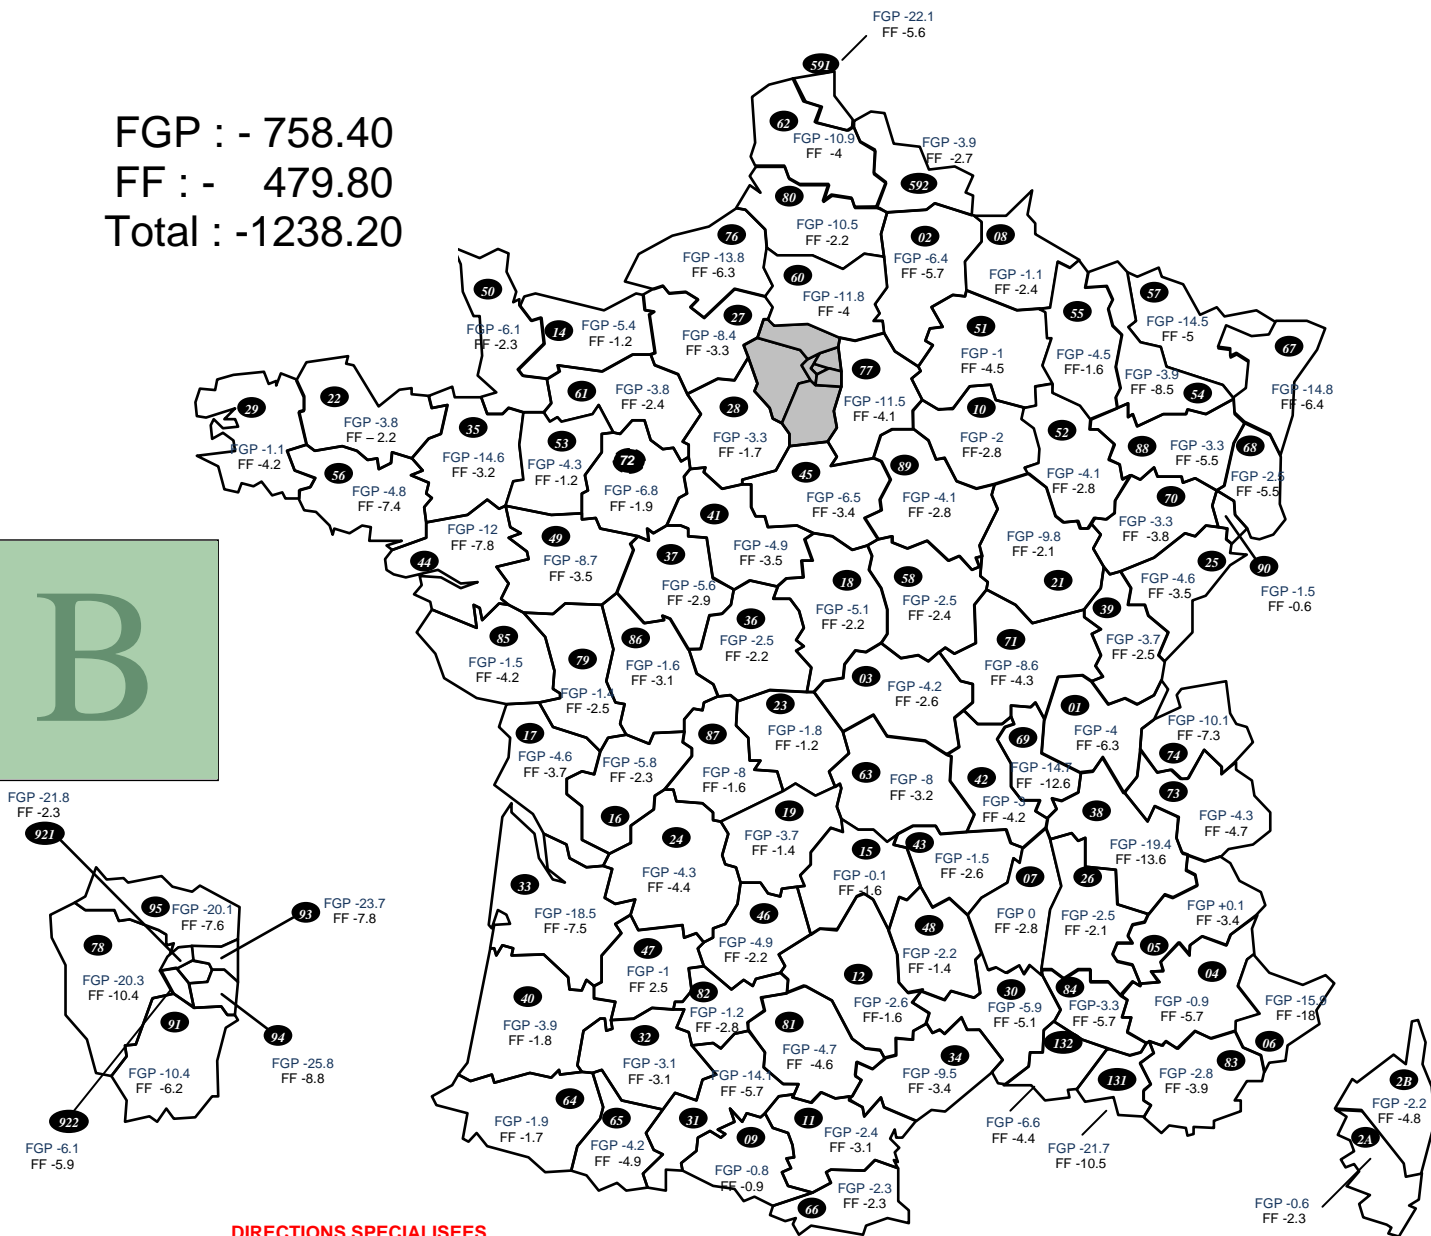

FGP : - 758.40
FF : - 479.80
Total : -1238.20

DIRECTIONS SPECIALISEES

A15 : SDNC	FGP +1 FF -0.8	B21 : DSIP	FF -0.5
A20 : DVNI	FF -1.6	R13 DCF SUD EST	FF -1.6
A30 : DNID	FGP -4 FF 0	R31 DCF SUD PYRENEES	FF -1.4
A35 : DNVSF	FF -0.8	R33 DCF SUD OUEST	FF -1.7
A40 : DNEF	FF -2.8	R35 DCF OUEST	FF -1.4
A45 : DGE	FGP -1 FF -2.8	R45 DCF CENTRE	FF -1.4
A50 : IMPOT SERVICE	FF -1.2	R54 DCF EST	FF -0.8
A80 : DCST	FGP -0.2	R 59 DCF NORD	FF -1.9
TGE:		R59 DCF Rhône Alpes Bourgogne	FF -1.6
B11 : DCF IDF EST	FF -1		
B12 DCF IDF OUEST	FF -1.9	D13 : DISI Sud-Est	FGP +4.8 FF -0.4
B31 : DRESG	FGP -3 FF -2.9	D33 : DISI Sud-Ouest	FGP +1 FF -0.7
TAP:DSFIP-APHP	FGP -13	D44 : DISI Ouest	FGP -1 FF -1.3
TGE	FGP +4.7	D59 : DISI Nord	FGP +2 FF -1.5
		D63 : DISI Pays du Centre	FGP +0.8 FF -1.2
		D67 : DISI Est	FGP -1.2 FF 0
		D69 : DISI Rhône alpes bourg	FGP -2 FF -2
		D77 : DISI Paris Champagne	FGP -2.5 FF -1.2
		D78 : DISI Paris Normandie	FGP -0.2 FF -1.3

DOM

971 : GUADELOUPE	FGP -3.4 FF -1.7
972 : MARTINIQUE	FGP -3.5 FF -1.7
973 : GUYANE	FGP -3.2 FF -1.5
974 : REUNION	FGP -3.3 FF +0.1

DIRECTIONS PARISIENNES

754 : PARIS CENTRE	FGP +2.6 FF +3
755 : PARIS EST	FGP -15.5 FF -6.1
756 : PARIS NORD	FGP -4.3 FF -3.1
757 : PARIS SUD	FGP -5 FF -9.7
758 : PARIS OUEST	FGP -5.6 FF -5.8