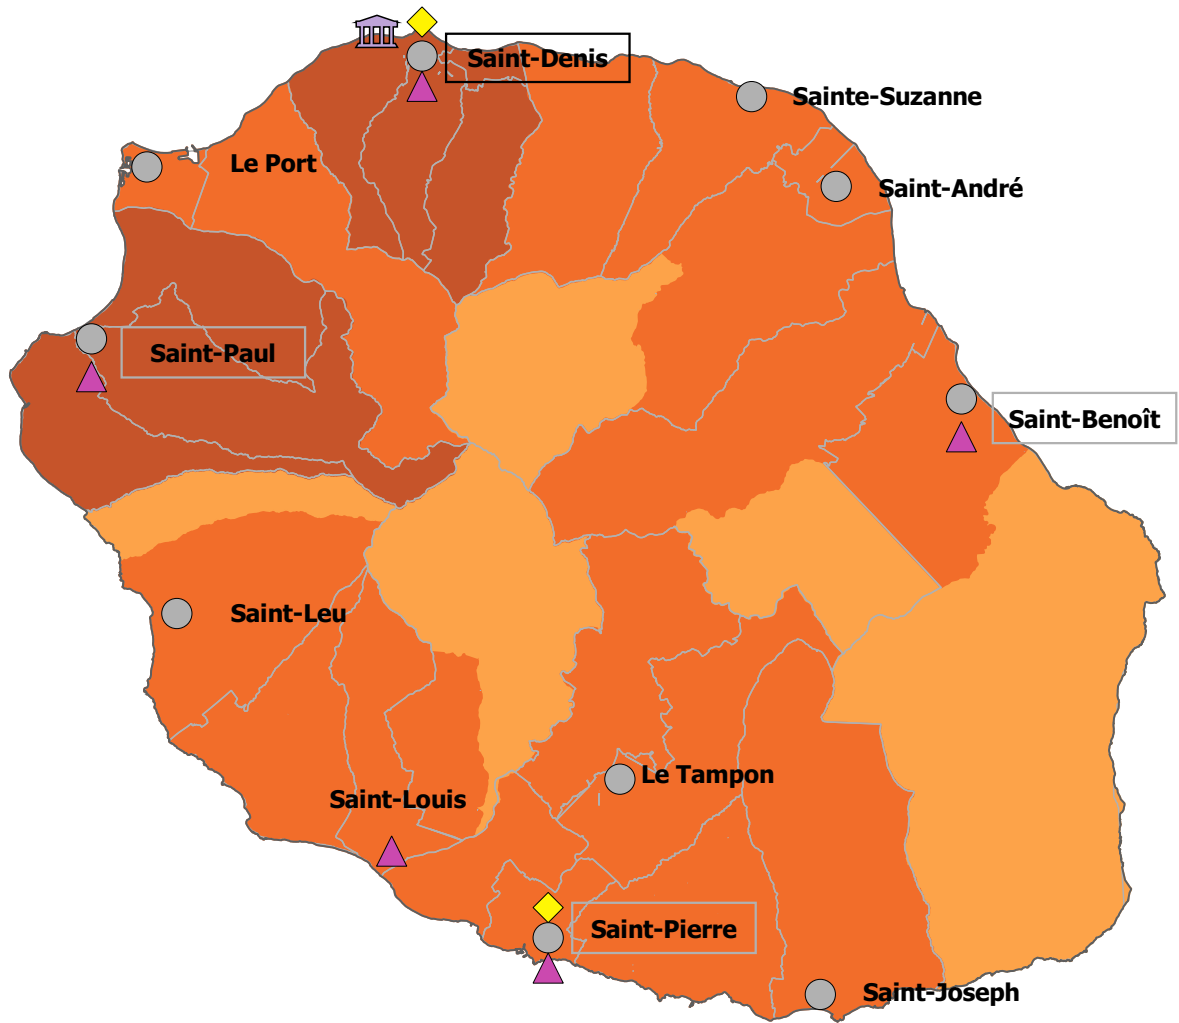

Réunion (974) – Services de la DGFIP en 2019
11 communes avec accueil de proximité DGFIP

Légende

Services et accueils de proximité

- Services de direction et supra-départementaux
- Trésoreries
- Services fiscaux*
- Services du contrôle fiscal**
- Accueils de proximité

Population par commune

- Plus de 100 000 hab.
- De 10 001 à 100 000 hab.
- De 3 501 à 10 000 hab.
- De 1 000 à 3 500 hab.
- Moins de 1 000 hab.

Préfecture Sous-préfecture

Cantons

*SIP, SIE, PRS, Cadastre, SPF (E), SDE
 **BDV, BCR, PCR, PCE

0 10 km