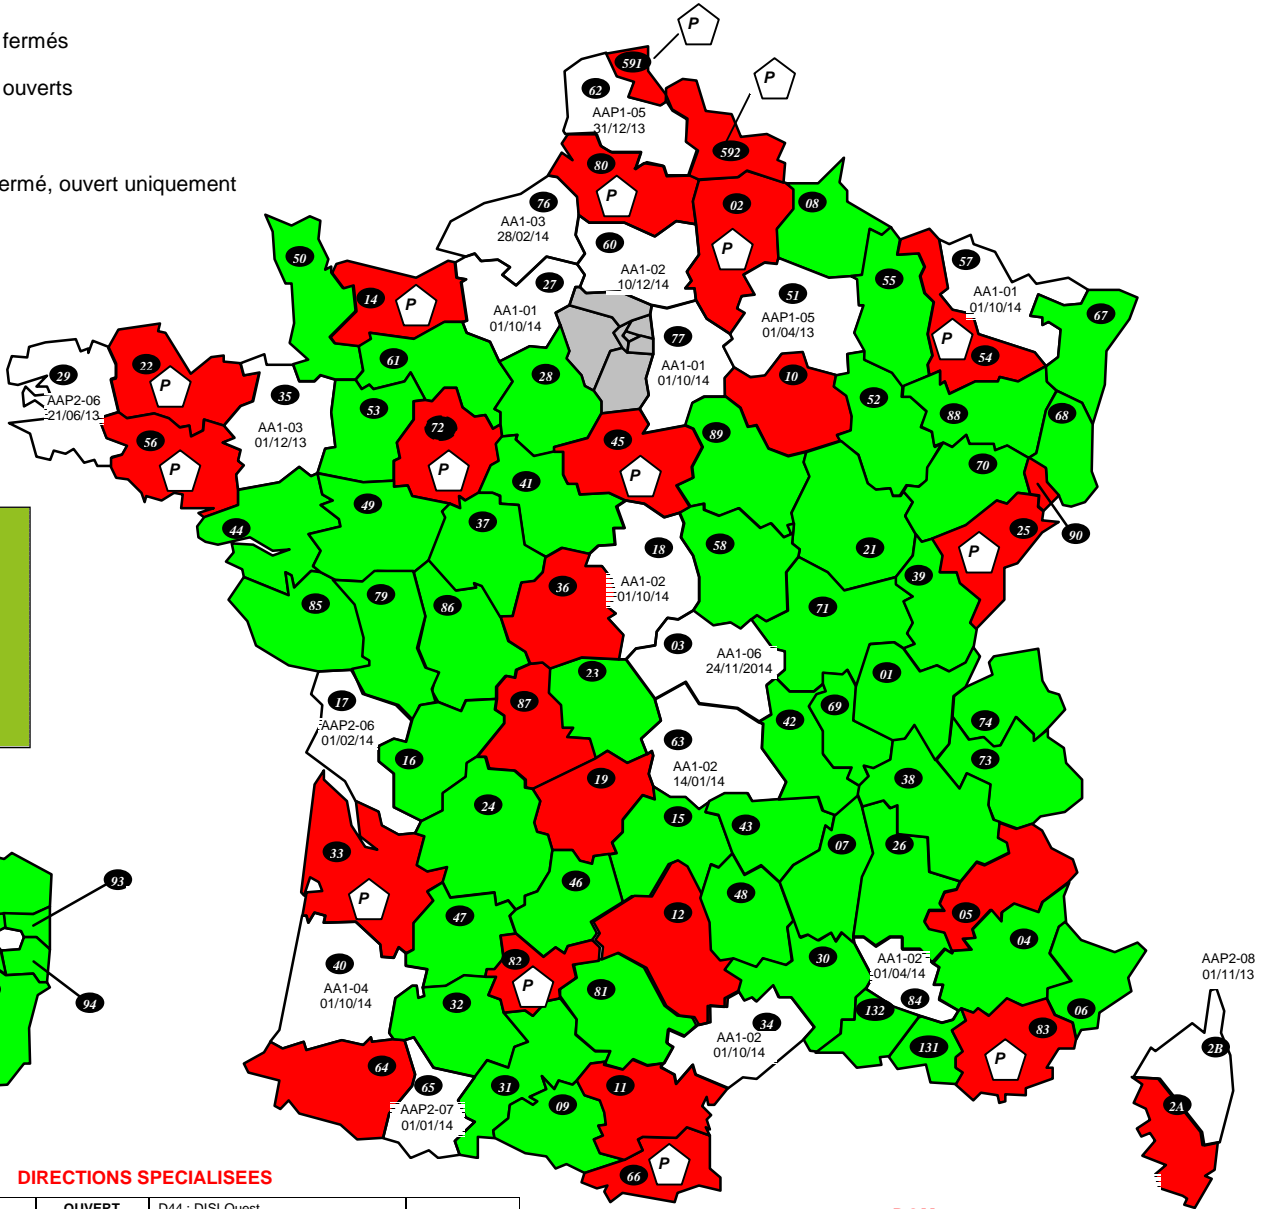

Départements fermés
 Départements ouverts

Département fermé, ouvert uniquement en Priorité

DIRECTIONS SPECIALISEES

A15 : SDNC	OUVERT	D44 : DISI Ouest	
A20 : DVNI	OUVERT	D59 : DISI Nord	
A30 : DNID	OUVERT	D63 : DISI Pays du Centre	
A35 : DNVSF	FERME	D67 : DISI Est	
A40 : DNEF	OUVERT	D69 : DISI Rhône Alpes Est Bourgogne	
A80 : CREANCES SPECIALES TRESORS	OUVERT		
A45 : DGE	OUVERT	D77 : DISI Paris Champagne	
A50 : IMPOTS SERVICES	OUVERT	D78 : DISI Paris Normandie	
A55 : ENFIP			
		R13 : DCF SUD-EST	
B11 : DCF IDF-EST	OUVERT	R31 : DCF SUD-Pyrénées	
TAP : AP-HP	OUVERT	R33 : DCF SUD-OUEST	
TGE : ETRANGER/AMBASSADE	OUVERT	R35 : DCF OUEST	
B31 : DRESG	OUVERT	R45 : DCF CENTRE	
B38 : DGFIP SCES CX		R54 : DCF EST	
		R59 : DCF NORD	
D13 : DISI Sud-Est		R69 : DCF Rhône-Alpes	
D33 : DISI Sud-Ouest		B21 : DSIP	OUVERT

DOM

971 : GUADELOUPE	AAP2-07 du 02/10/14
972 : MARTINIQUE	AAP2-08 du 01/08/14
973 : GUYANE	AAP1-05 du 05/12/13
974 : REUNION	AAP1-07 du 01/11/12
975 : ST PIERRE ET MIQUELON	
976 : MAYOTTE	OUVERT

DIRECTIONS PARISIENNES

754 : PARIS CENTRE	OUVERT
755 : PARIS EST	OUVERT
756 : PARIS NORD	OUVERT
757 : PARIS OUEST	OUVERT
758 : PARIS SUD	OUVERT

La Délégation F.O.-DGFIP

Anthony DACLINAT – Vincent HAYAUX du TILLY -
Christophe TREHOUT – Laurent AUBOYER
Véronique LIAUTAUD – William THUBERT
e-mail : contact@fo-dgfip.fr