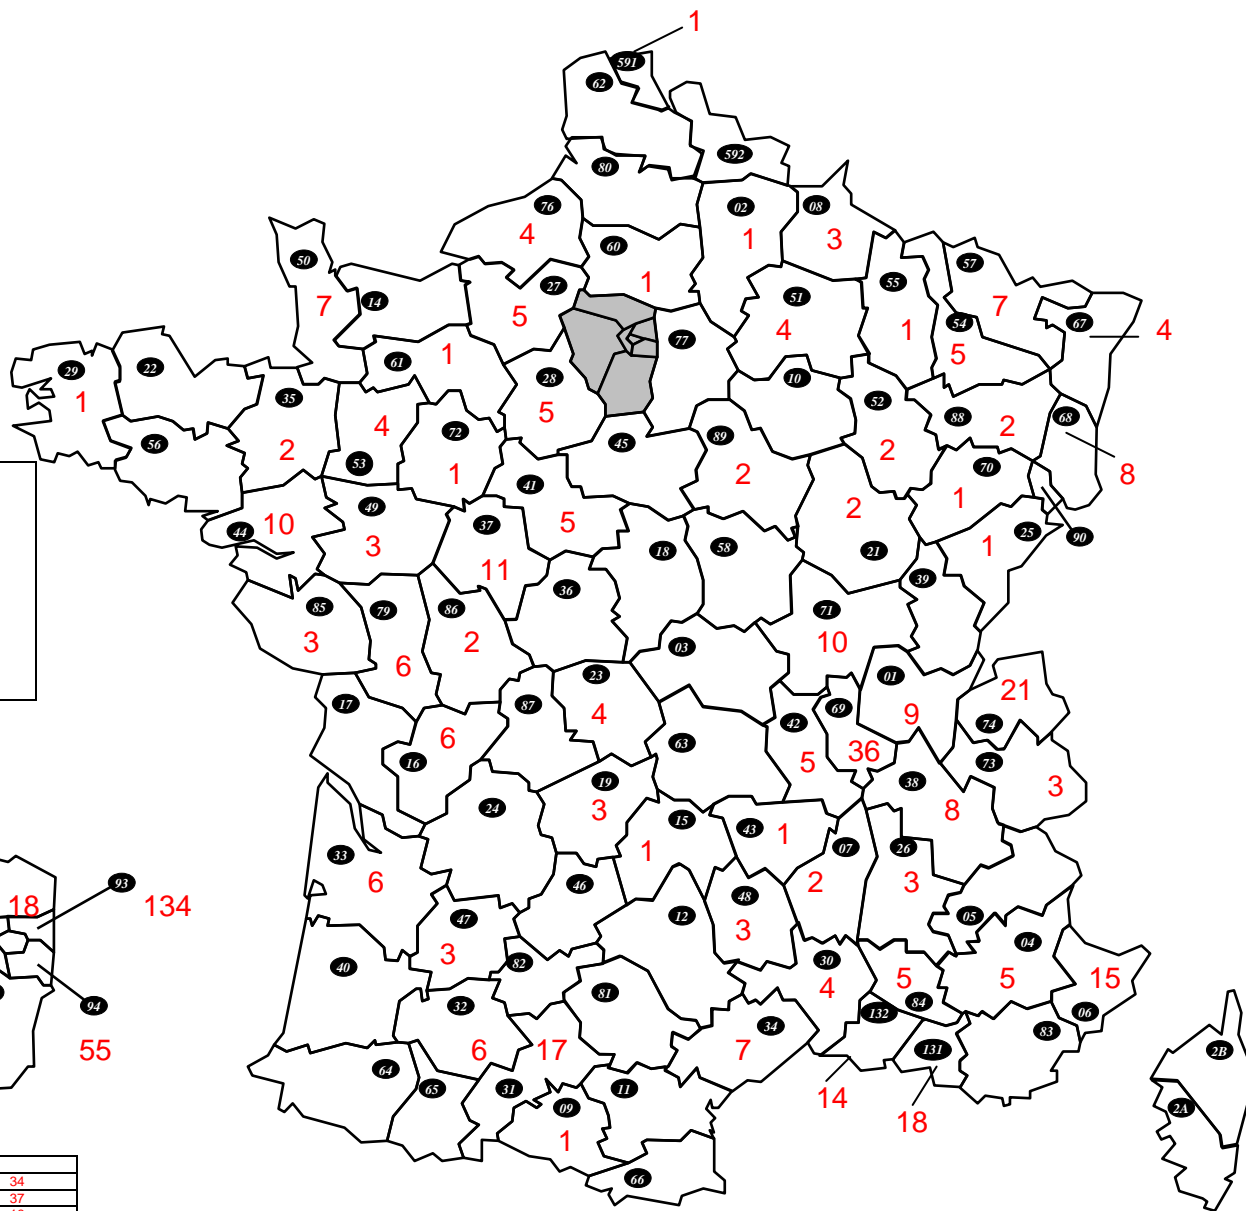

CARTE des PREMIERE AFFECTATIONS
Lauréats du concours commun externe – Catégorie C
au 15 juin 2015
Projet avant CAPN

754 : DRFIP PARIS CENTRE	
755 : DRFIP PARIS EST	34
756 : DRFIP PARIS NORD	37
757 : DRFIP PARIS OUEST	16
758 : DRFIP PARIS SUD	4

DOM

971 : GUADELOUPE	
972 : MARTINIQUE	
973 : GUYANE	
974 : REUNION	

A30 DNID	5
A35 DNVSF	1
A40 DNEF	4
A45 DGE	13
A50 IMPOTS SERVICE	3
A55 ENFIP	3
B11 DCF IDF	9
B31 DREG	6
TAP DSFIP-APHP	3
TGE	12
D77 DISI Paris Champagne	3
D78 DISI Paris Normandie	1
R13 DCF Sud-Est	3
R54 DCF EST	2