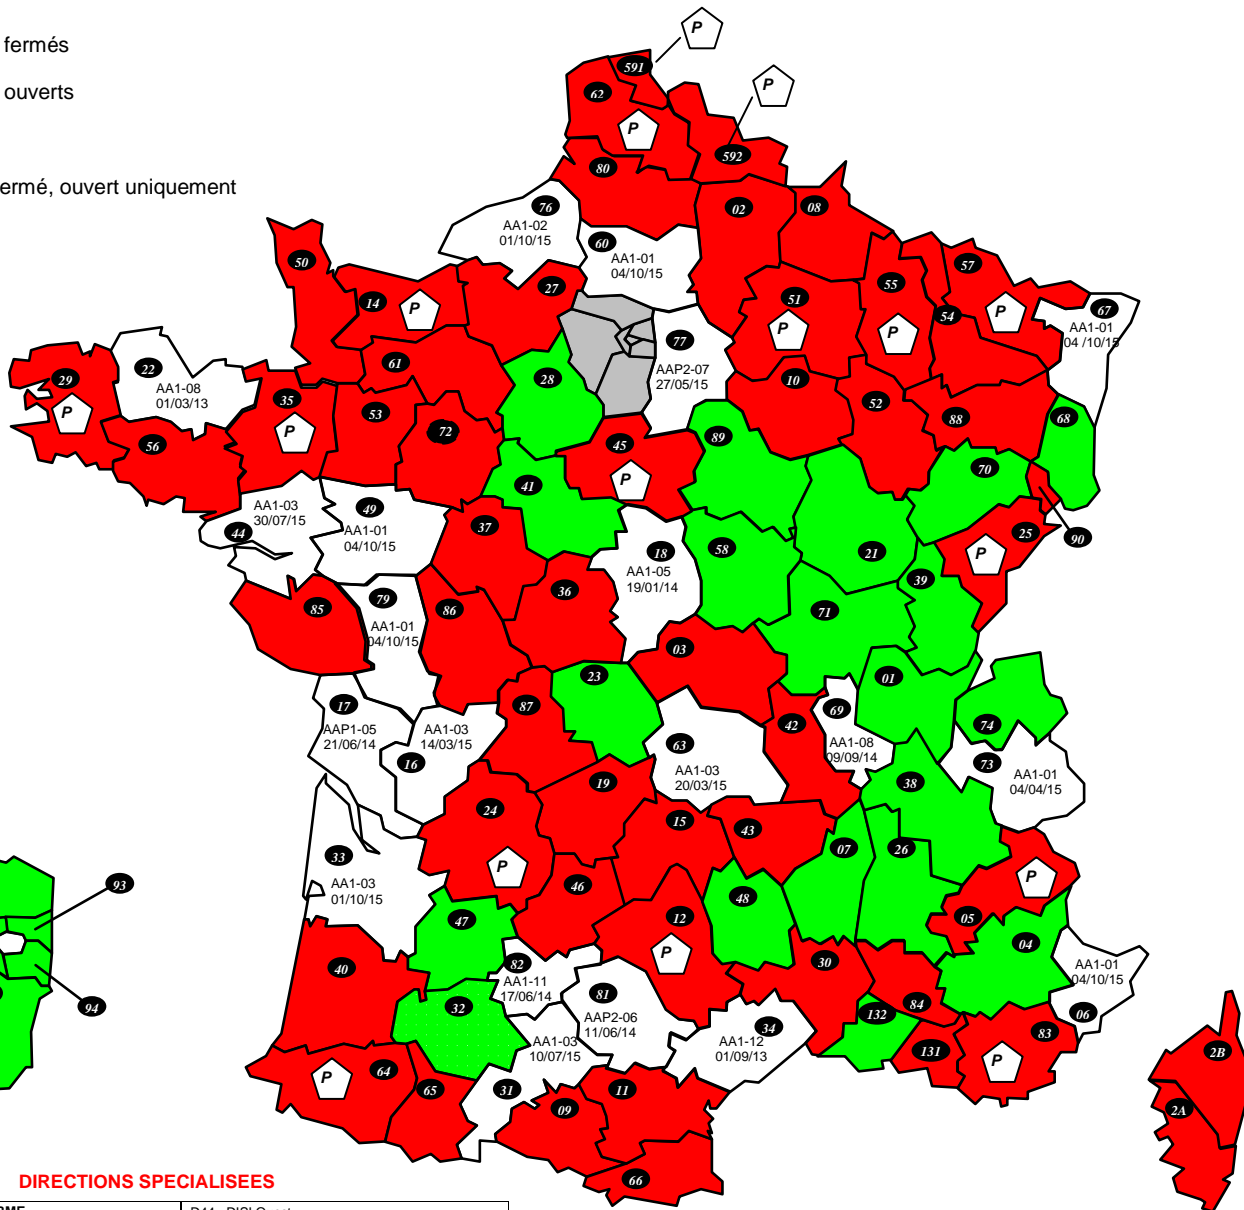

 Départements fermés

 Départements ouverts

 Département fermé, ouvert uniquement en Priorité

DIRECTIONS SPECIALISEES

A15 : SDNC	FERME	D44 : DISI Ouest
A20 : DVNI	FERME	D59 : DISI Nord
A30 : DNID	FERME	D63 : DISI Pays du Centre
A35 : DNVSF	OUVERT	D67 : DISI Est
A40 : DNEF	AA1-02 au 04/04/15	D69 : DISI Rhône Alpes Est Bourgogne
A80 : CREANCES SPECIALES TRESORS	AAP2-06 au 21/06/14	D77 : DISI Paris Champagne
A45 : DGE	OUVERT	D78 : DISI Paris Normandie
A50 : IMPOTS SERVICES	FERME	R13 : DCF SUD-EST
A55 : ENFIP		R31 : DCF SUD-Pyrénées
B11 : DCF IDF-EST	OUVERT	R33 : DCF SUD-OUEST
TAP : AP-HP	OUVERT	R35 : DCF OUEST
TGE : ETRANGER/AMBASSADE	AA1-01 au 04/10/15	R45 : DCF CENTRE
B21 : DSIP	OUVERT	R54 : DCF EST
B31 : DRESG	FERME	R59 : DCF NORD
D13 : DISI Sud-Est		R69 : DCF Rhône-Alpes
D33 : DISI Sud-Ouest		

DOM

971 : GUADELOUPE	AA1-05 au 23/10/14
972 : MARTINIQUE	AA1-03 au 08/02/14
973 : GUYANE	OUVERT
974 : REUNION	Rapprochement uniquement
975 : ST PIERRE ET MIQUELON	
976 : MAYOTTE	AAP1-05 au 01/10/13

DIRECTIONS PARISIENNES

754 : PARIS CENTRE	OUVERT
755 : PARIS EST	OUVERT
756 : PARIS NORD	OUVERT
757 : PARIS OUEST	OUVERT
758 : PARIS SUD	OUVERT

La Délégation F.O.-DGFIP

Anthony DACLINAT – Vincent HAYAUX du TILLY – Christophe TREHOUT
 Laurent AUBOYER – Véronique LIAUTAUD – William THUBERT
 Nathalie VILET – Martine MINIQU
 e-mail : contact@fo-dgfip.fr