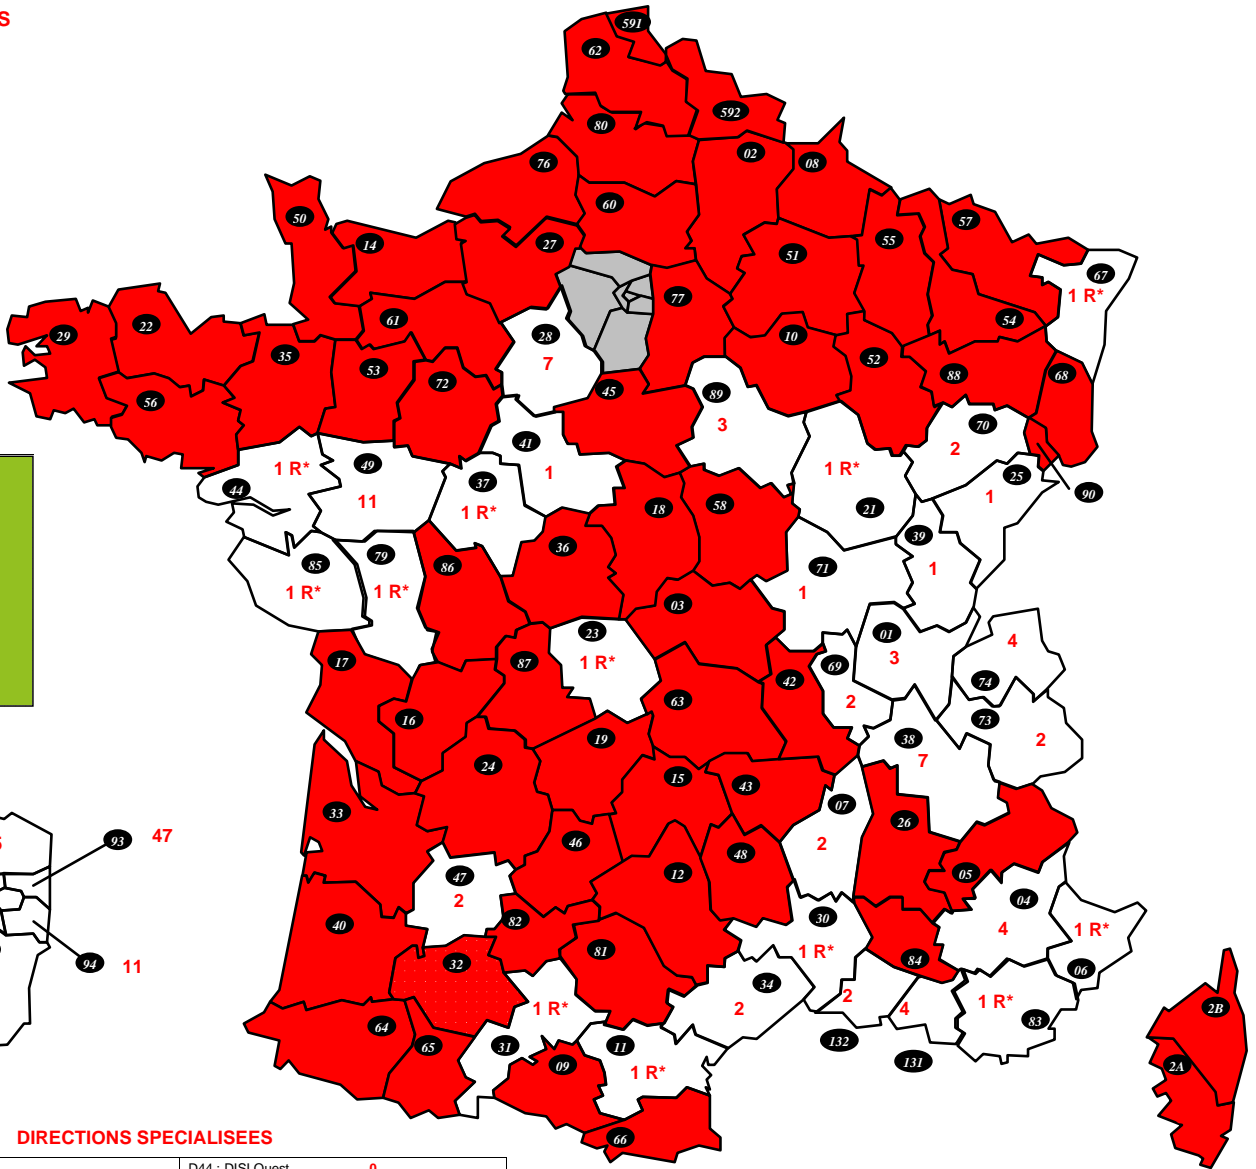

**CARTE des Premières affectations
des lauréats du concours interne et externe de
catégorie C
au 30 décembre 2016 après CAPN**

**R* = RAPPROCHEMENTS
UNIQUEMENT**

DIRECTIONS SPECIALISEES

A15 : SDNC	0	D44 : DISI Ouest	0
A20 : DVNI	0	D59 : DISI Nord	0
A30 : DNID	0	D63 : DISI Pays du Centre	0
A35 : DNVSF	0	D67 : DISI Est	0
A40 : DNEF	0	D69 : DISI Rhône Alpes Est Bourgogne	0
A80 : CREANCES SPECIALES TRESORS	0	D77 : DISI Paris Champagne	1
A45 : DGE	2	D78 : DISI Paris Normandie	0
A50 : IMPOTS SERVICES	0	R13 : DCF SUD-EST	1
A55 : ENFIP	0	R31 : DCF SUD-Pyrénées	0
B11 : DCF IDF-EST	0	R33 : DCF SUD-OUEST	0
B21 : DRFIP IDF PARIS	0	R35 : DCF OUEST	0
TAP : AP-HP	0	R45 : DCF CENTRE	0
TGE : ETRANGER/AMBASSADE	1	R54 : DCF EST	0
B31 : DRESG	0	R59 : DCF NORD	0
B38 : DGFIP SCES CX	0	R69 : DCF Rhône-Alpes	0
D13 : DISI Sud-Est	0		
D33 : DISI Sud-Ouest	0		

DOM

971 : GUADELOUPE	0
972 : MARTINIQUE	0
973 : GUYANE	0
974 : REUNION	0
975 : ST PIERRE ET MIQUELON	0
976 : MAYOTTE	0

DIRECTIONS PARISIENNES

754 : PARIS CENTRE	1
755 : PARIS EST	4
756 : PARIS NORD	4
757 : PARIS OUEST	7
758 : PARIS SUD	4