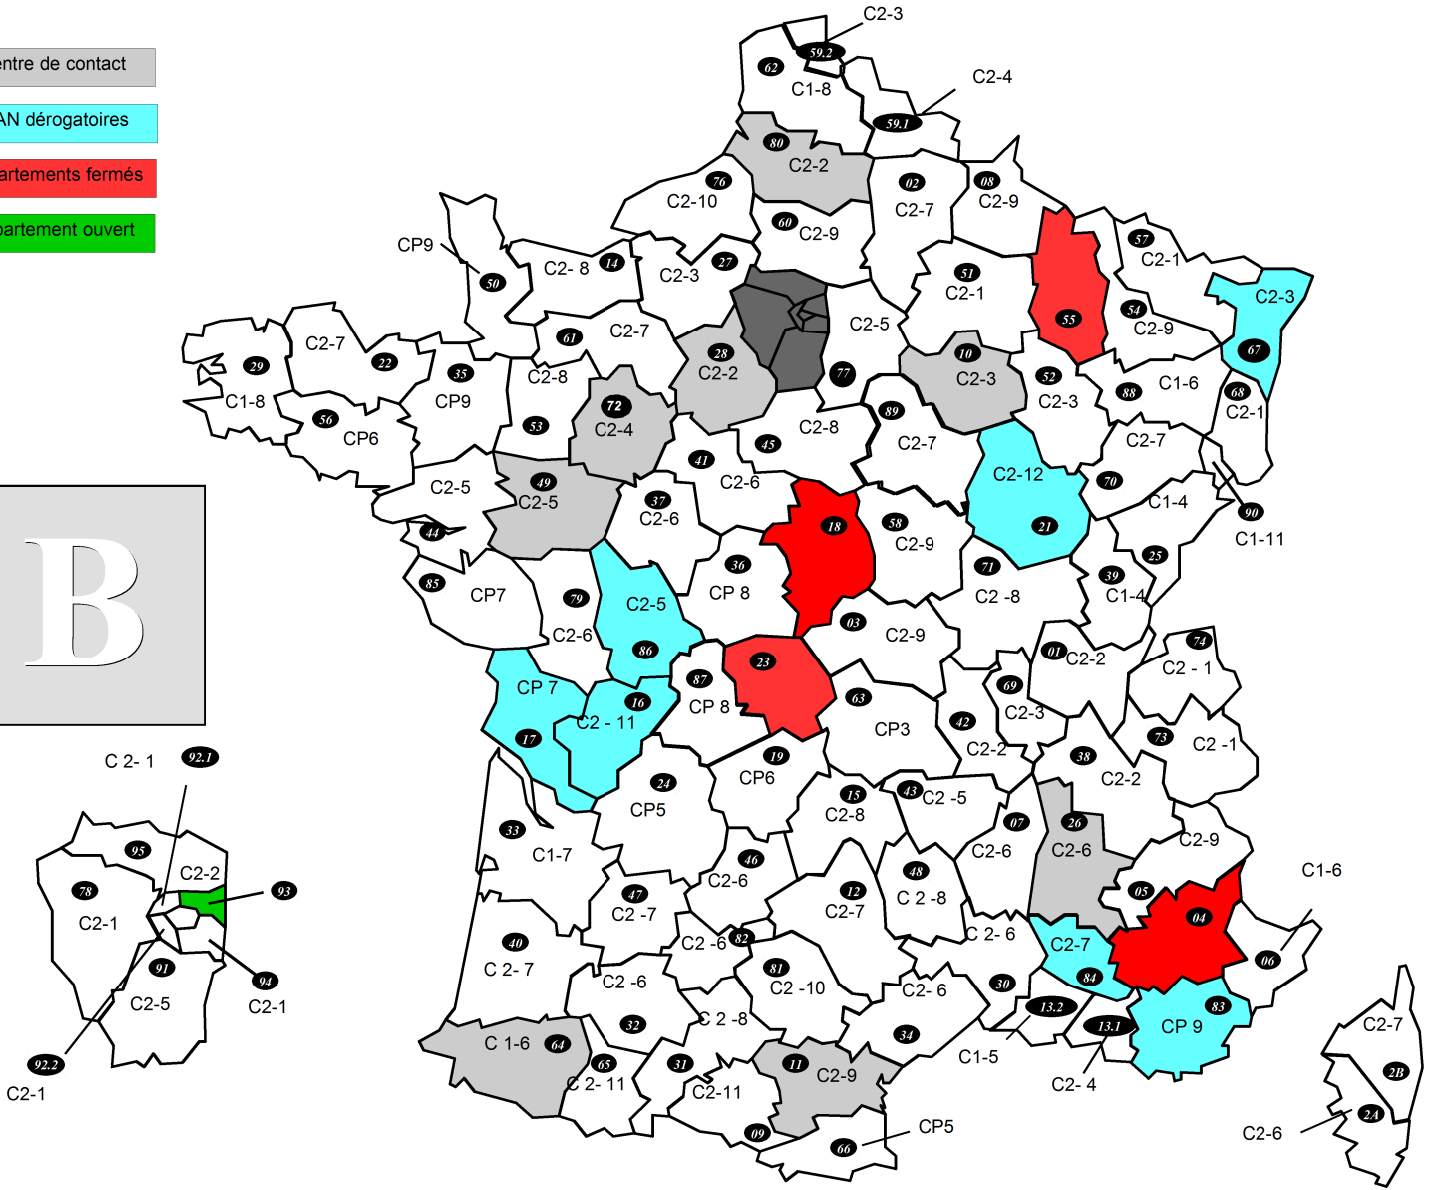

- Centre de contact
- RAN dérogatoires
- Départements fermés
- Département ouvert

Elus F.O.-DGFIP

Sylvie SERRE - Pascaline KERHOAS - Marie-Laure SOLANO - Michelle BOUVIER - Florence ALVINERIE - Philippe CANÉ Marc GEORGES - Antonio GONZALES
e-mail : contact@fo-dgfip.fr