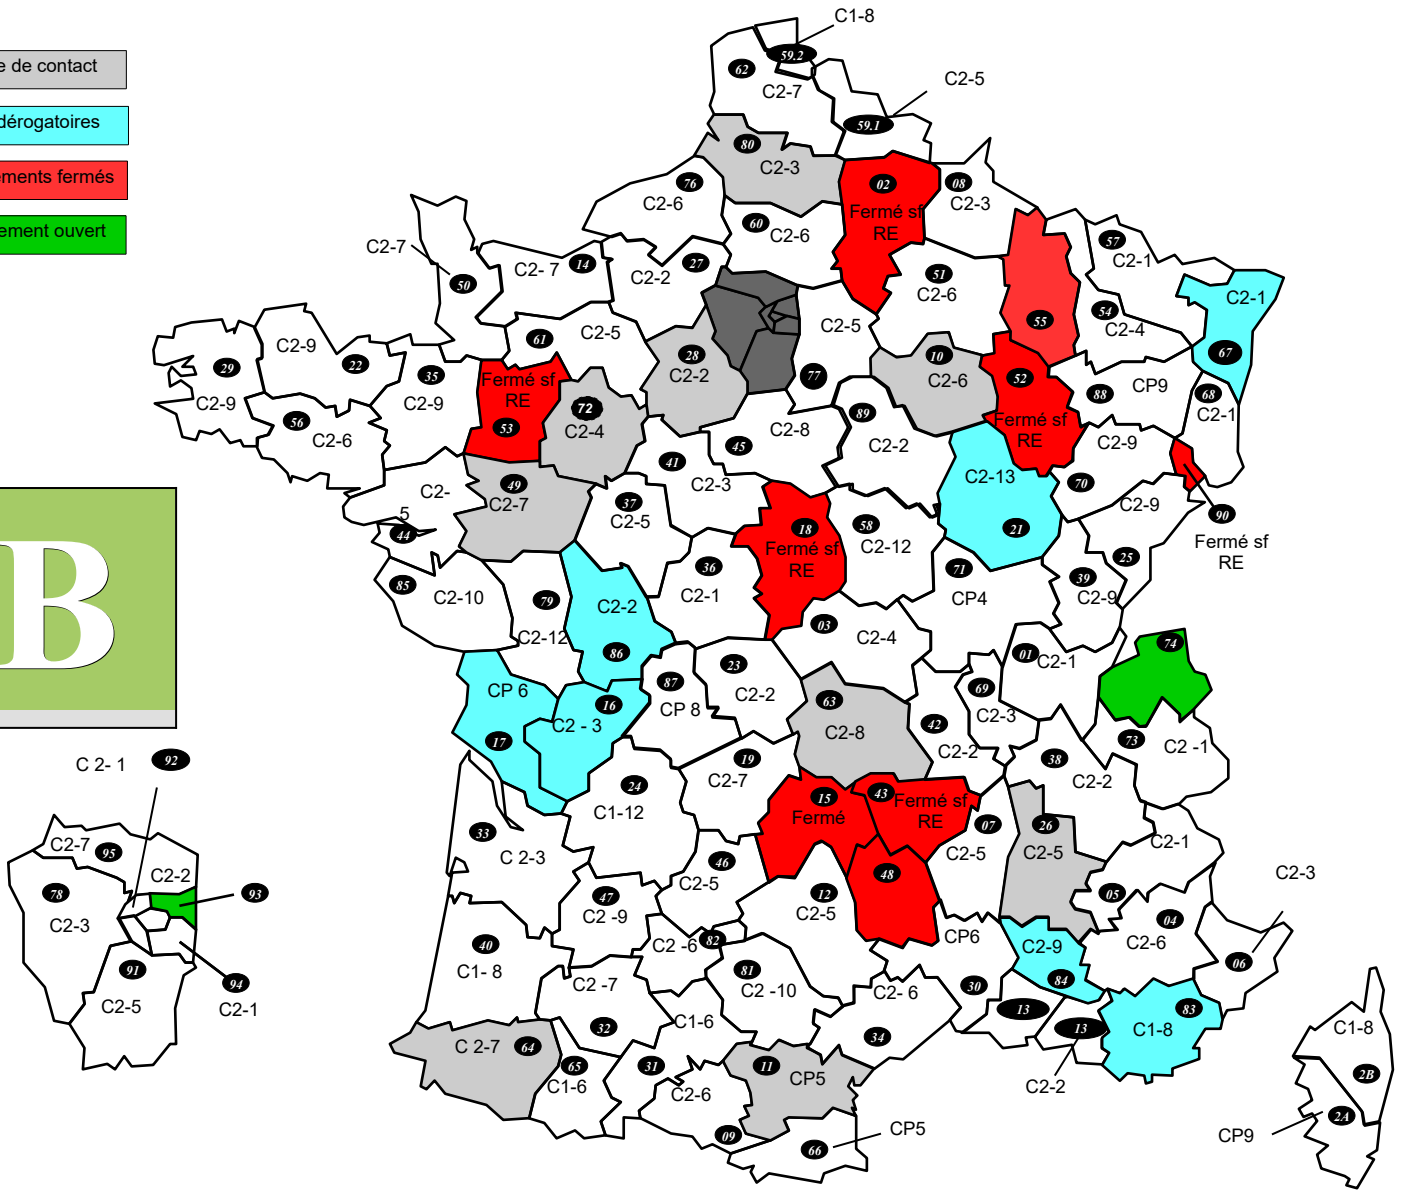

- Centre de contact
- RAN dérogatoires
- Départements fermés
- Département ouvert

Elus F.O.-DGFIP

Sylvie SERRE – Sabine TRIQUENAU
Philippe CANE – Laurence BERNARD
Laurence DERIS – Jérémy RAOUL
Experts : Justine KORKUT – Marie-Laure SOLANO –
Nathalie VILET – Marc GEORGES –
Rémy BEUNARD – Alain BOUM
e-mail : contact@fo-dgfip.fr