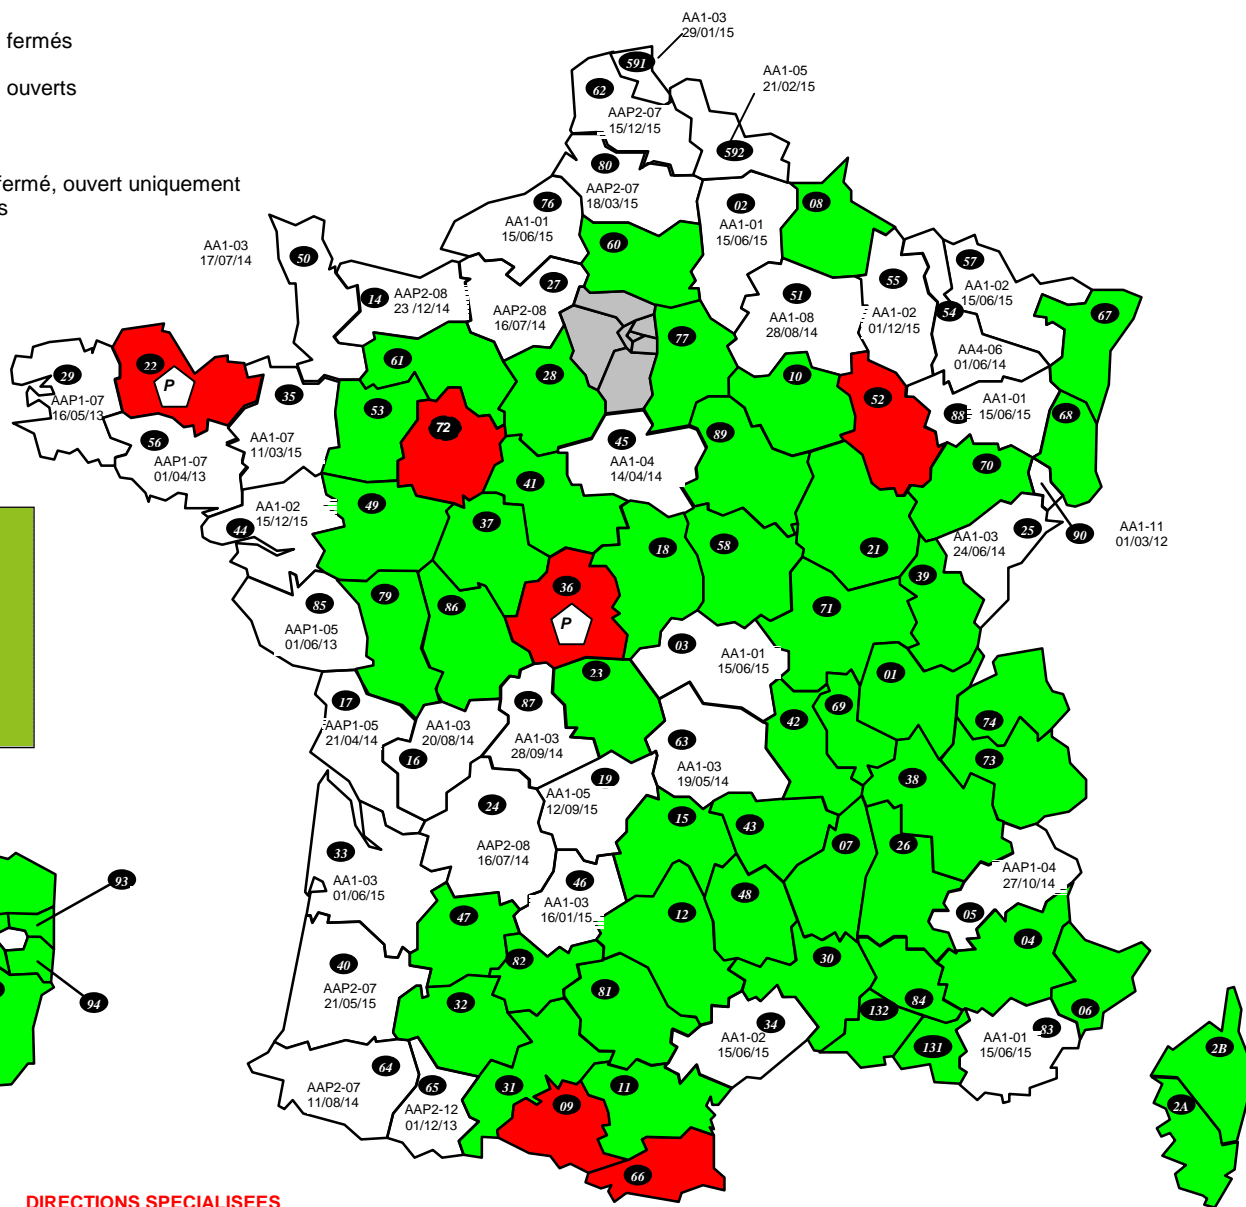

Départements fermés

Départements ouverts

Département fermé, ouvert uniquement aux Prioritaires

DIRECTIONS SPECIALISEES

A15 : SDNC		D44 : DISI Ouest
A20 : DVNI	FERME	D59 : DISI Nord
A30 : DNID	OUVERT	D63 : DISI Pays du Centre
A35 : DNVSF	OUVERT	D67 : DISI Est
A40 : DNEF		D69 : DISI Rhône Alpes Est Bourgogne
A80 : CREANCES SPECIALES TRESORS	AA1-08 au 01/06/14	
A45 : DGE	OUVERT	D77 : DISI Paris Champagne
A50 : IMPOTS SERVICES	AA1-01 au 15/07/15	D78 : DISI Paris Normandie
A55 : ENFIP		
B11 : DCF IDF-EST	OUVERT	R13 : DCF SUD-EST
TAP : AP-HP	AA1-03 au 01/12/14	R31 : DCF SUD-Pyrénées
TGE : ETRANGER/AMBASSADE	OUVERT	R33 : DCF SUD-OUEST
B31 : DRESG	OUVERT	R35 : DCF OUEST
B38 : DGFIP SCES CX		R45 : DCF CENTRE
		R54 : DCF EST
D13 : DISI Sud-Est		R59 : DCF NORD
D33 : DISI Sud-Ouest		R69 : DCF Rhône-Alpes

DOM

971 : GUADELOUPE	AA1-08 au 22/11/14
972 : MARTINIQUE	AA1-06 au 13/10/15
973 : GUYANE	AA1-04 au 24/06/14
974 : REUNION	AA1-04 au 10/06/14
975 : ST PIERRE ET MIQUELON	
976 : MAYOTTE	AA1-05 au 18/08/14

DIRECTIONS PARISIENNES

754 : PARIS CENTRE	OUVERT
755 : PARIS EST	OUVERT
756 : PARIS NORD	OUVERT
757 : PARIS OUEST	OUVERT
758 : PARIS SUD	OUVERT

La Délégation F.O.-DGFIP

Anthony DACLINAT – Vincent HAYAUX du TILLY - Christophe TREHOUT
 Laurent AUBOYER – Véronique LIAUTAUD – William THUBERT
 Rémy BEUNARD – Alain BOUM - Nathalie VILET – Christelle COLOMER
 e-mail : contact@fo-dgfip.fr