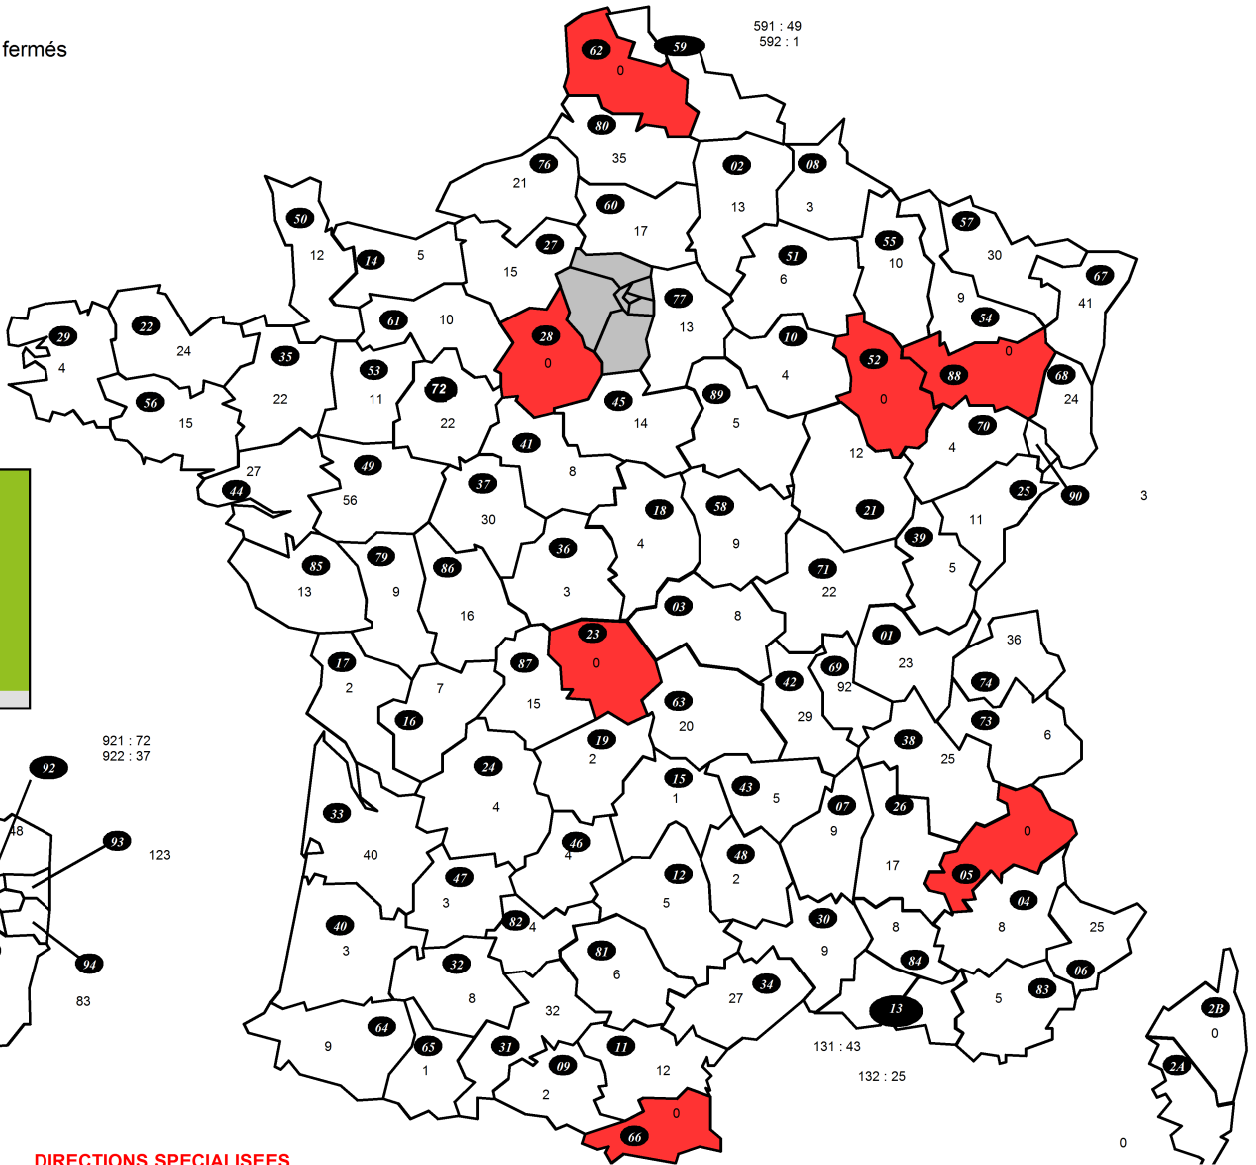

Départements fermés

DIRECTIONS SPECIALISEES

A15 : SDNC0		D44 : DISI Ouest	
A20 : DVNI	5	D59 : DISI Nord	
A30 : DNID	2	D63 : DISI Pays du Centre	
A35 : DNVSF	4	D67 : DISI Est	
A40 : DNEF	1	D69 : DISI Rhône Alpes Est Bourgogne	
A45 : DGE	13	D77 : DISI Paris Champagne	
A50 : IMPOTS SERVICES	4	D78 : DISI Paris Normandie	
A55 : ENFIP			
TGE : DSFIPE	3	R13 : DCF SUD-EST	
B11 : DCF IDF	7	R31 : DCF SUD-Pyrénées	
B30 : SARH	9	R33 : DCF SUD-OUEST	
B21 : DSIP	7	R35 : DCF OUEST	
B31 : DINR	29	R45 : DCF CENTRE	
B38 : DGFIP SCES CX	0	R54 : DCF EST	
TAP : DSFP AP-HP	10 arrivants	R59 : DCF NORD	
D13 : DISI Sud-Est		D44 : DISI Ouest	
D33 : DISI Sud-Ouest		R69 : DCF Rhône-Alpes	

DOM

971 : GUADELOUPE	Pas d'affectation
972 : MARTINIQUE	Pas d'affectation
973 : GUYANE	6
974 : REUNION	Pas d'affectation
975 : ST PIERRE ET MIQUELON	
976 : MAYOTTE	2

DIRECTIONS PARISIENNES

754 : PARIS CENTRE	36
755 : PARIS EST	17
756 : PARIS NORD	45
757 : PARIS OUEST	27
758 : PARIS SUD	17